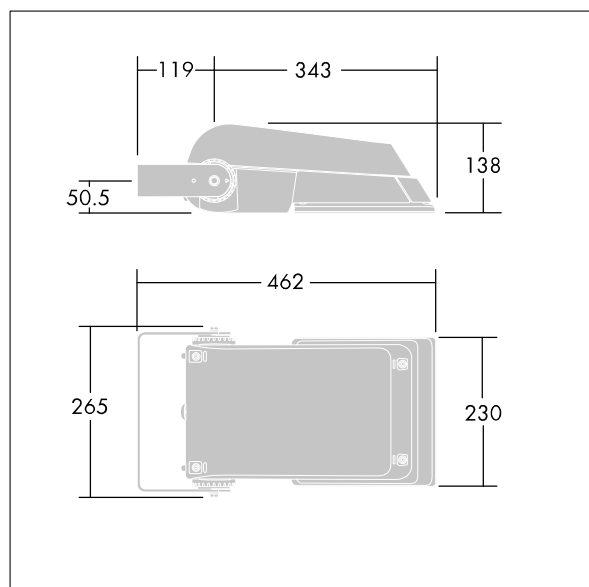

Areaflood Pro

96644867 AFP S 36L70-740 A5 LRT CL2 GY

THORN

ISO 9223 C5		IP66 IK08						T _a -25 +35
----------------	--	--------------	--	--	--	--	--	---------------------------

Areaflood Pro

Kompaktní, lehký, LED prostorový světlomet pro všeobecné účely. S tělesem malý. Předřadník typu konfigurováno pro snížení výkonu, řízeno doplňkovým spínaným fázovým kabelem. Zapnuto = 100%, vypnuto = 50%, napájení 36 LED při 700mA s vyzařovací charakteristikou asymetrická 50°. Krytí IP66, IK08, Elektrická Třída ochrany II. Těleso: tlakově odlévaný hliník (EN AC-44300), Světlo šedá 150 písková s texturou (odstín blížíící se RAL9006).. Difuzor: 4 tloušťka 4mm tvrzený sklo. Součástí dodávky je třmen pro oboustrannou montáž, Dodáváno s LED zdroji v barvě 4000K.

Rozměry: 462 x 265 x 139 mm
Příkon svítidla: 77 W
Světelný tok: 11281 lm
Světelný výkon svítidel: 147 lm/W
Hmotnost: 6,29 kg
Scx: 0.05 m²
Scy: 0.05 m²

TLG_AFLP_F_SMALLPDB.jpg

TLG_AFLP_M_SML.wmf

Tento výrobek obsahuje světelné zdroje třídy energetické účinnosti D, E.

Hodnoty označené * představují stanovené rozměrové hodnoty. Thorn používá ověřené a testované díly od předních dodavatelů, avšak v průběhu jmenovité životnosti výrobku může dojít k ojedinělým případům poruch jednotlivých LED souvisejících s technologií. Mezinárodní normy stanoví tolerance počátečního toku a připojeného zatížení na $\pm 10\%$. Pokud není uvedeno jinak, platí hodnoty pro okolní teplotu 25°C.