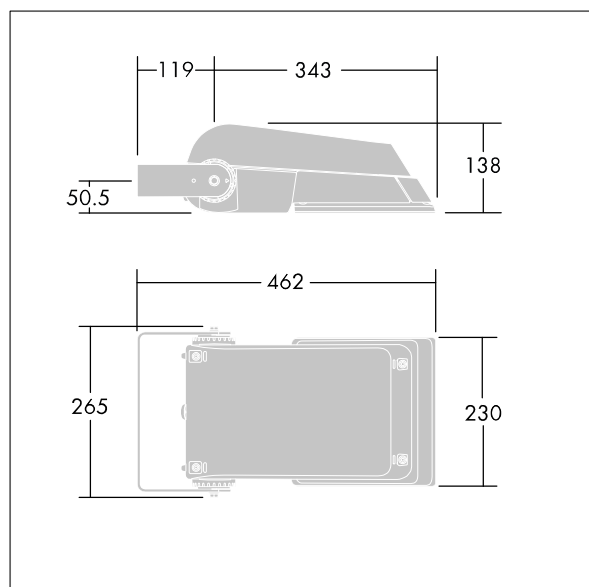

# Areaflood Pro

96644867 AFP S 36L70-740 A5 LRT CL2 GY

THORN

ISO 9223 C5		IP66	IK08						Ta-25 +35
----------------	--	------	------	--	--	--	--	--	--------------

## Areaflood Pro

Kompaktní, lehký, LED prostorový světlomet pro všeobecné účely. S tělesem malý. Předřadník typu konfigurováno pro snížení výkonu, řízeno doplňkovým spínaným fázovým kabelem. Zapnuto = 100%, vypnuto = 50%, napájení 36 LED při 700mA s vyzařovací charakteristikou asymetrická 50°. Krytí IP66, IK08, Elektrická Třída ochrany II. Těleso: tlakově odlévaný hliník (EN AC-44300), Světlo šedá 150 písková s texturou (odstín blížíící se RAL9006).. Difuzor: 4 tloušťka 4mm tvrzený sklo. Součástí dodávky je třmen pro oboustrannou montáž, Dodáváno s LED zdroji v barvě 4000K.

Rozměry: 462 x 265 x 139 mm  
Příkon svítidla: 77 W  
Světelný tok: 11281 lm  
Světelný výkon svítidel: 147 lm/W  
Hmotnost: 6,29 kg  
Scx: 0.05 m<sup>2</sup>  
Scy: 0.05 m<sup>2</sup>

TLG\_AFLP\_F\_SMALLPDB.jpg