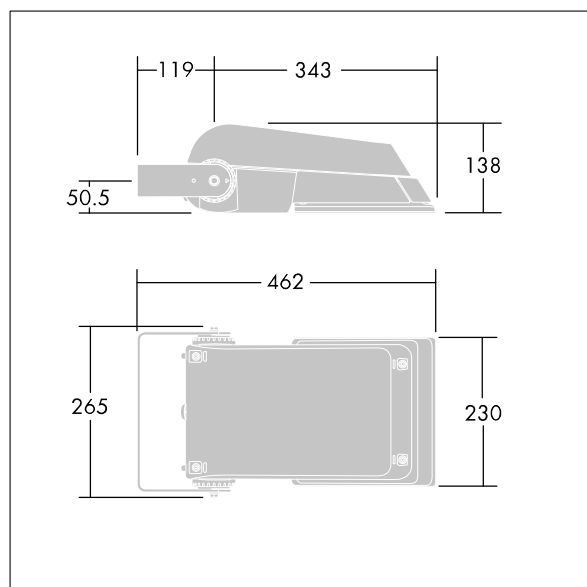

# Areaflood Pro

96644864 AFP S 36L70-740 EWR HFX CL1 SP GY

THORN

ISO 9223 C5		IP66 IK08					Ta -25 +35
----------------	--	-----------	--	--	--	--	---------------

## Areaflood Pro

Kompaktní, lehký, LED prostorový světlomet pro všeobecné účely. S tělesem malý. Předřadník typu konfigurováno pro řízení doplňkových vodičů pomocí DALI, napájení 36 LED při 700mA s vyzařovací charakteristikou Extra široká silniční. Krytí IP66, IK08, Elektrická Třída ochrany I. Těleso: tlakově odlévaný hliník (EN AC-44300), Světlo šedá 150 písková s texturou (odstín blížíci se RAL9006).. Difuzor: 4 tloušťka 4mm tvrzený sklo. Součástí dodávky je třmen pro oboustrannou montáž, Vybaveno zařízením pro ochranu proti nárazům proudu do 10kV / 10kA. Dodáváno s LED zdroji v barvě 4000K.

Rozměry: 462 x 265 x 139 mm  
Příkon svítidla: 77 W  
Světelný tok: 11488 lm  
Světelný výkon svítidel: 149 lm/W  
Hmotnost: 6,34 kg  
Scx: 0.05 m<sup>2</sup>  
Scy: 0.05 m<sup>2</sup>

TLG\_AFLP\_F\_SMALLPDB.jpg