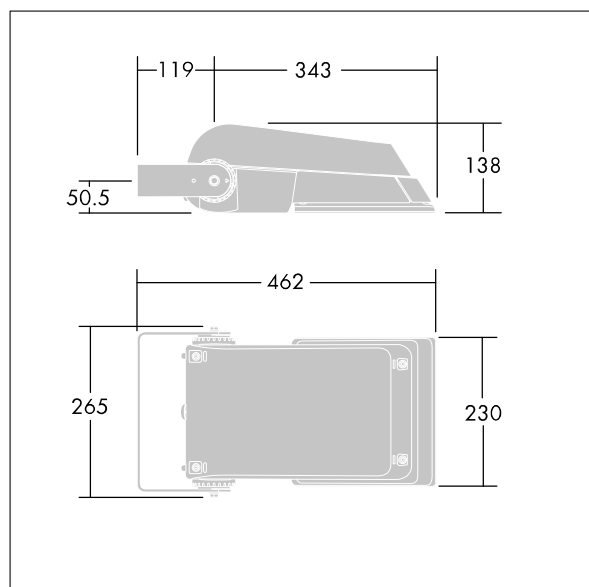

Areaflood Pro

96644864 AFP S 36L70-740 EWR HFX CL1 SP GY

THORN

| | | | | | | | |
|----------------|--|-----------|--|--|--|--|---------------|
| ISO 9223 C5 | | IP66 IK08 | | | | | Ta -25 +35 |
|----------------|--|-----------|--|--|--|--|---------------|

Areaflood Pro

Kompaktní, lehký, LED prostorový světlomet pro všeobecné účely. S tělesem malý. Předřadník typu konfigurováno pro řízení doplňkových vodičů pomocí DALI, napájení 36 LED při 700mA s vyzařovací charakteristikou Extra široká silniční. Krytí IP66, IK08, Elektrická Třída ochrany I. Těleso: tlakově odlévaný hliník (EN AC-44300), Světlo šedá 150 písková s texturou (odstín blížíci se RAL9006).. Difuzor: 4 tloušťka 4mm tvrzený sklo. Součástí dodávky je třmen pro oboustrannou montáž, Vybaveno zařízením pro ochranu proti nárazům proudu do 10kV / 10kA. Dodáváno s LED zdroji v barvě 4000K.

Rozměry: 462 x 265 x 139 mm
Příkon svítidla: 77 W
Světelný tok: 11488 lm
Světelný výkon svítidel: 149 lm/W
Hmotnost: 6,34 kg
Scx: 0.05 m²
Scy: 0.05 m²

TLG_AFLP_F_SMALLPDB.jpg

TLG_AFLP_M_SML.wmf

Tento výrobek obsahuje světelné zdroje třídy energetické úspornosti E.