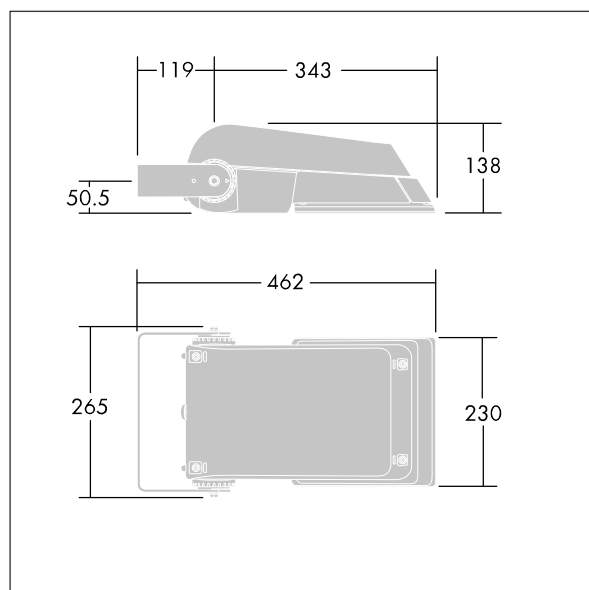

Areaflood Pro

96644857 AFP S 36L70-740 WR HFX CL1 GY

THORN

ISO 9223 C5		IP66 IK08					Ta -25 +35
----------------	--	-----------	--	--	--	--	---------------

Areaflood Pro

Kompaktní, lehký, LED prostorový světlomet pro všeobecné účely. S tělesem malý. Předřadník typu konfigurováno pro řízení doplňkových vodičů pomocí DALI, napájení 36 LED při 700mA s vyzařovací charakteristikou Pro široké vozovky. Krytí IP66, IK08, Elektrická Třída ochrany I. Těleso: tlakově odlévaný hliník (EN AC-44300), Světlo šedá 150 písková s texturou (odstín blížíící se RAL9006).. Difuzor: 4 tloušťka 4mm tvrzený sklo. Součástí dodávky je třmen pro oboustrannou montáž, Dodáváno s LED zdroji v barvě 4000K.

Rozměry: 462 x 265 x 139 mm
Příkon svítidla: 77 W
Světelný tok: 11549 lm
Světelný výkon svítidel: 150 lm/W
Hmotnost: 6,25 kg
Scx: 0.05 m²
Scy: 0.05 m²

TLG_AFLP_F_SMALLPDB.jpg

TLG_AFLP_M_SML.wmf

Tento výrobek obsahuje světelné zdroje třídy energetické úspornosti E.

Hodnoty označené * představují stanovené rozměrové hodnoty. Thorn používá ověřené a testované díly od předních dodavatelů, avšak v průběhu jmenovité životnosti výrobku může dojít k ojedinělým případům poruch jednotlivých LED souvisejících s technologií. Mezinárodní normy stanoví tolerance počátečního toku a připojeného zatížení na $\pm 10\%$. Pokud není uvedeno jinak, platí hodnoty pro okolní teplotu 25°C.