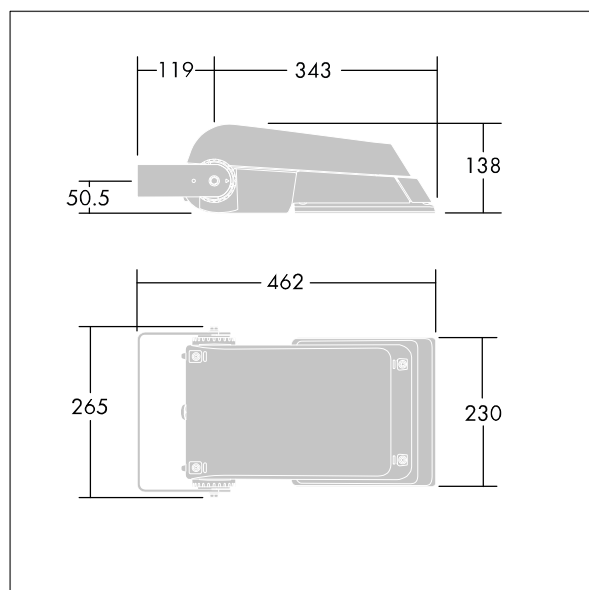

# Areaflood Pro

96644857 AFP S 36L70-740 WR HFX CL1 GY

THORN

ISO 9223 C5		IP66 IK08					Ta -25 +35
----------------	--	-----------	--	--	--	--	---------------

## Areaflood Pro

Kompaktní, lehký, LED prostorový světlomet pro všeobecné účely. S tělesem malý. Předřadník typu konfigurováno pro řízení doplňkových vodičů pomocí DALI, napájení 36 LED při 700mA s vyzařovací charakteristikou Pro široké vozovky. Krytí IP66, IK08, Elektrická Třída ochrany I. Těleso: tlakově odlévaný hliník (EN AC-44300), Světlo šedá 150 písková s texturou (odstín blížíící se RAL9006).. Difuzor: 4 tloušťka 4mm tvrzený sklo. Součástí dodávky je třmen pro oboustrannou montáž, Dodáváno s LED zdroji v barvě 4000K.

Rozměry: 462 x 265 x 139 mm  
Příkon svítidla: 77 W  
Světelný tok: 11549 lm  
Světelný výkon svítidel: 150 lm/W  
Hmotnost: 6,25 kg  
Scx: 0.05 m<sup>2</sup>  
Scy: 0.05 m<sup>2</sup>

TLG\_AFLP\_F\_SMALLPDB.jpg