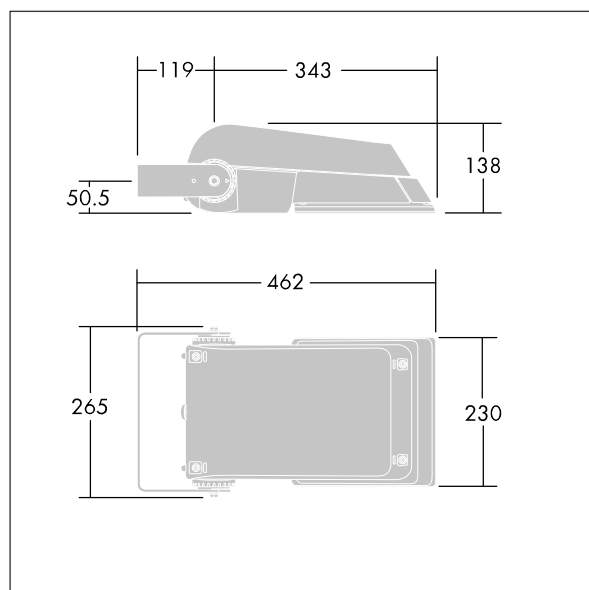

# Areaflood Pro

96644855 AFP S 36L70-740 A6 HFX CL1 GY

THORN

ISO 9223 C5		IP66 IK08				Ta -25 +35
----------------	--	-----------	--	--	--	---------------

## Areaflood Pro

Kompaktní, lehký, LED prostorový světlomet pro všeobecné účely. S tělesem malý. Předřadník typu konfigurováno pro řízení doplňkových vodičů pomocí DALI, napájení 36 LED při 700mA s vyzařovací charakteristikou asymetrická 60°. Krytí IP66, IK08, Elektrická Třída ochrany I. Těleso: tlakově odlévaný hliník (EN AC-44300), Světlo šedá 150 písková s texturou (odstín blížíci se RAL9006).. Difuzor: 4 tloušťka 4mm tvrzený sklo. Součástí dodávky je třmen pro oboustrannou montáž, Dodáváno s LED zdrojji v barvě 4000K.

Rozměry: 462 x 265 x 139 mm  
Příkon svítidla: 77 W  
Světelný tok: 11426 lm  
Světelný výkon svítidel: 148 lm/W  
Hmotnost: 6,25 kg  
Scx: 0.05 m<sup>2</sup>  
Scy: 0.05 m<sup>2</sup>

TLG\_AFLP\_F\_SMALLPDB.jpg