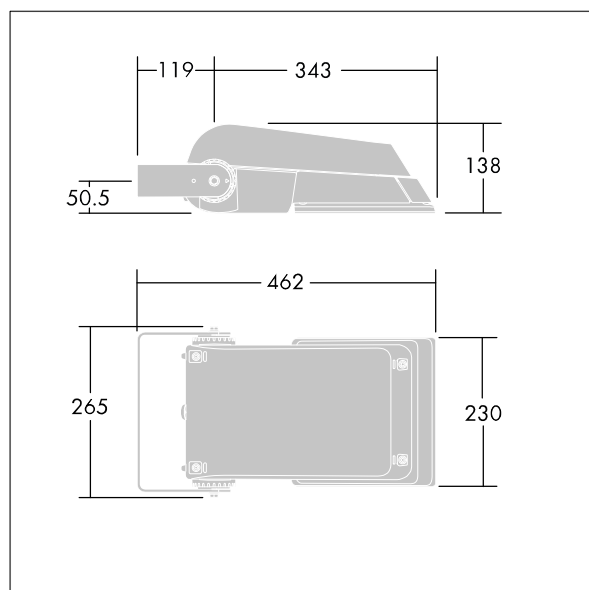

Areaflood Pro

96644855 AFP S 36L70-740 A6 HFX CL1 GY

THORN

ISO 9223 C5		IP66 IK08				Ta -25 +35
----------------	--	-----------	--	--	--	---------------

Areaflood Pro

Kompaktní, lehký, LED prostorový světlomet pro všeobecné účely. S tělesem malý. Předřadník typu konfigurováno pro řízení doplňkových vodičů pomocí DALI, napájení 36 LED při 700mA s vyzařovací charakteristikou asymetrická 60°. Krytí IP66, IK08, Elektrická Třída ochrany I. Těleso: tlakově odlévaný hliník (EN AC-44300), Světlo šedá 150 písková s texturou (odstín blížíící se RAL9006).. Difuzor: 4 tloušťka 4mm tvrzený sklo. Součástí dodávky je třmen pro oboustrannou montáž, Dodáváno s LED zdrojji v barvě 4000K.

Rozměry: 462 x 265 x 139 mm
Příkon svítidla: 77 W
Světelný tok: 11426 lm
Světelný výkon svítidel: 148 lm/W
Hmotnost: 6,25 kg
Scx: 0.05 m²
Scy: 0.05 m²

TLG_AFLP_F_SMALLPDB.jpg

TLG_AFLP_M_SML.wmf

Tento výrobek obsahuje světelné zdroje třídy energetické úspornosti E.

Hodnoty označené * představují stanovené rozměrové hodnoty. Thorn používá ověřené a testované díly od předních dodavatelů, avšak v průběhu jmenovité životnosti výrobku může dojít k ojedinělým případům poruch jednotlivých LED souvisejících s technologií. Mezinárodní normy stanoví tolerance počátečního toku a připojeného zatížení na $\pm 10\%$. Pokud není uvedeno jinak, platí hodnoty pro okolní teplotu 25°C.