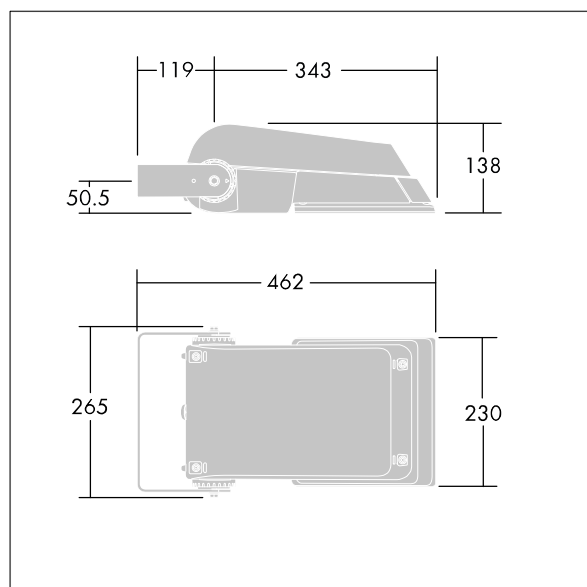

## Areaflood Pro

Kompaktní, lehký, LED prostorový světlomet pro všeobecné účely. S tělesem malý. Předřadník typu konfigurováno pro řízení doplňkových vodičů pomocí DALI, napájení 36 LED při 700mA s vyzařovací charakteristikou asymetrická 50°. Krytí IP66, IK08, Elektrická Třída ochrany I. Těleso: tlakově odlévaný hliník (EN AC-44300), Světlo šedá 150 písková s texturou (odstín blížíci se RAL9006).. Difuzor: 4 tloušťka 4mm tvrzený sklo. Součástí dodávky je třmen pro oboustrannou montáž, Dodáváno s LED zdroji v barvě 4000K.

Rozměry: 462 x 265 x 139 mm  
Příkon svítidla: 77 W  
Světelný tok: 11281 lm  
Světelný výkon svítidel: 147 lm/W  
Hmotnost: 6,25 kg  
Scx: 0.05 m<sup>2</sup>  
Scy: 0.05 m<sup>2</sup>

TLG\_AFLP\_F\_SMALLPDB.jpg