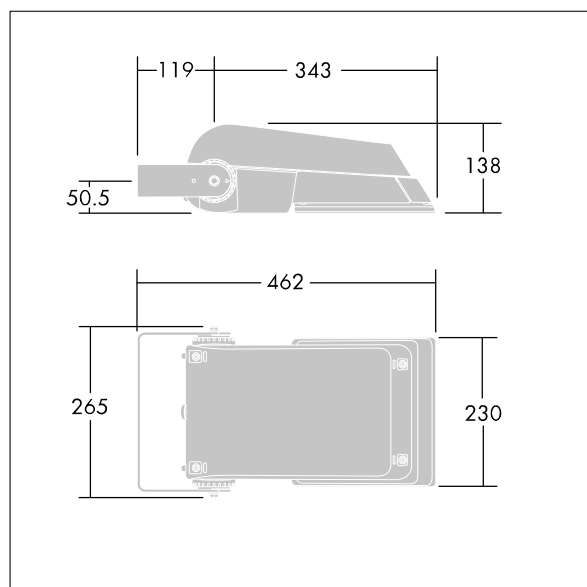

Areaflood Pro

96644852 AFP S 36L70-740 WR HFX CL2 GY

THORN

| | | | | | | | |
|----------------|--|-----------|--|--|--|--|---------------------------|
| ISO 9223 C5 | | IP66 IK08 | | | | | T _a -25 +35 |
|----------------|--|-----------|--|--|--|--|---------------------------|

Areaflood Pro

Kompaktní, lehký, LED prostorový světlomet pro všeobecné účely. S tělesem malý. Předřadník typu konfigurováno pro řízení doplňkových vodičů pomocí DALI, napájení 36 LED při 700mA s vyzařovací charakteristikou Pro široké vozovky. Krytí IP66, IK08, Elektrická Třída ochrany II. Těleso: tlakově odlévaný hliník (EN AC-44300), Světlo šedá 150 písková s texturou (odstín blíží se RAL9006).. Difuzor: 4 tloušťka 4mm tvrzený sklo. Součástí dodávky je třmen pro oboustrannou montáž, Dodáváno s LED zdroji v barvě 4000K.

Rozměry: 462 x 265 x 139 mm
Příkon svítidla: 77 W
Světelný tok: 9202 lm
Světelný výkon svítidel: 120 lm/W
Hmotnost: 6,29 kg
Scx: 0.05 m²
Scy: 0.05 m²

TLG_AFLP_F_SMALLPDB.jpg

TLG_AFLP_M_SML.wmf

Tento výrobek obsahuje světelné zdroje třídy energetické úspornosti E.