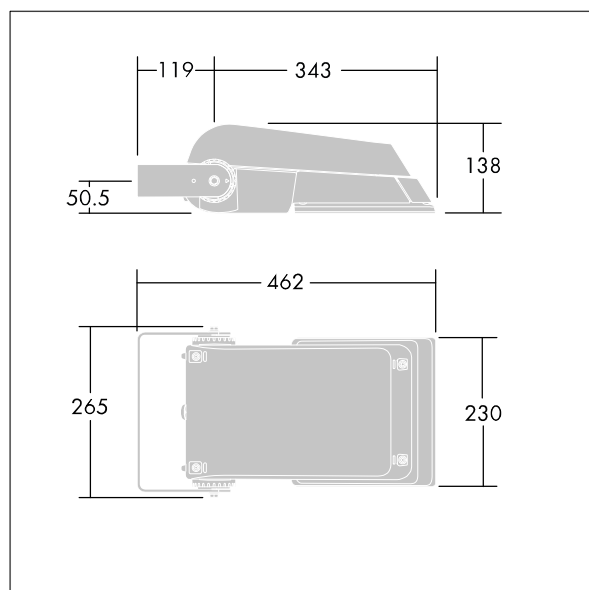

Areaflood Pro

96644852 AFP S 36L70-740 WR HFX CL2 GY

THORN

ISO 9223 C5		IP66 IK08					Ta -25 +35
----------------	--	-----------	--	--	--	--	---------------

Areaflood Pro

Kompaktní, lehký, LED prostorový světlomet pro všeobecné účely. S tělesem malý. Předřadník typu konfigurováno pro řízení doplňkových vodičů pomocí DALI, napájení 36 LED při 700mA s vyzařovací charakteristikou Pro široké rozsvícení. Krytí IP66, IK08, Elektrická Třída ochrany II. Těleso: tlakově odlévaný hliník (EN AC-44300), Světlo šedá 150 písková s texturou (odstín blíží se RAL9006).. Difuzor: 4 tloušťka 4mm tvrzené sklo. Součástí dodávky je třmen pro oboustrannou montáž, Dodáváno s LED zdroji v barvě 4000K.

Rozměry: 462 x 265 x 139 mm
Příkon svítidla: 77 W
Světelný tok: 9202 lm
Světelný výkon svítidel: 120 lm/W
Hmotnost: 6,29 kg
Scx: 0.05 m²
Scy: 0.05 m²

TLG_AFLP_F_SMALLPDB.jpg

TLG_AFLP_M_SML.wmf

Tento výrobek obsahuje světelné zdroje třídy energetické úspornosti E.

Hodnoty označené * představují stanovené rozměrové hodnoty. Thorn používá ověřené a testované díly od předních dodavatelů, avšak v průběhu jmenovité životnosti výrobku může dojít k ojedinělým případům poruch jednotlivých LED souvisejících s technologií. Mezinárodní normy stanoví tolerance počátečního toku a připojeného zatížení na $\pm 10\%$. Pokud není uvedeno jinak, platí hodnoty pro okolní teplotu 25°C.