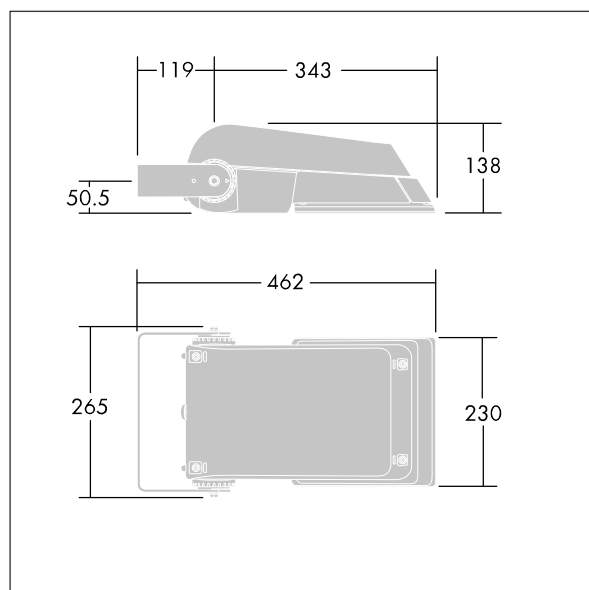

Areaflood Pro

THORN

96644851 AFP S 36L70-740 EWR HFX CL2 GY

ISO 9223 C5		IP66 IK08						T _a -25 +35
----------------	--	-----------	--	--	--	--	--	---------------------------

Areaflood Pro

Kompaktní, lehký, LED prostorový světlomet pro všeobecné účely. S tělesem malý. Předřadník typu konfigurováno pro řízení doplňkových vodičů pomocí DALI, napájení 36 LED při 700mA s vyzařovací charakteristikou Extra široká silniční. Krytí IP66, IK08, Elektrická Třída ochrany II. Těleso: tlakově odlévaný hliník (EN AC-44300), Světlo šedá 150 písková s texturou (odstín blíží se RAL9006).. Difuzor: 4 tloušťka 4mm tvrzený sklo. Součástí dodávky je třmen pro oboustrannou montáž, Dodáváno s LED zdroji v barvě 4000K.

Rozměry: 462 x 265 x 139 mm
Příkon svítidla: 77 W
Světelný tok: 11488 lm
Světelný výkon svítidel: 149 lm/W
Hmotnost: 6,29 kg
Scx: 0.05 m²
Scy: 0.05 m²

TLG_AFLP_F_SMALLPDB.jpg

TLG_AFLP_M_SML.wmf

Tento výrobek obsahuje světelné zdroje třídy energetické úspornosti E.

Hodnoty označené * představují stanovené rozměrové hodnoty. Thorn používá ověřené a testované díly od předních dodavatelů, avšak v průběhu jmenovité životnosti výrobku může dojít k ojedinělým případům poruch jednotlivých LED souvisejících s technologií. Mezinárodní normy stanoví tolerance počátečního toku a připojeného zatížení na $\pm 10\%$. Pokud není uvedeno jinak, platí hodnoty pro okolní teplotu 25°C.