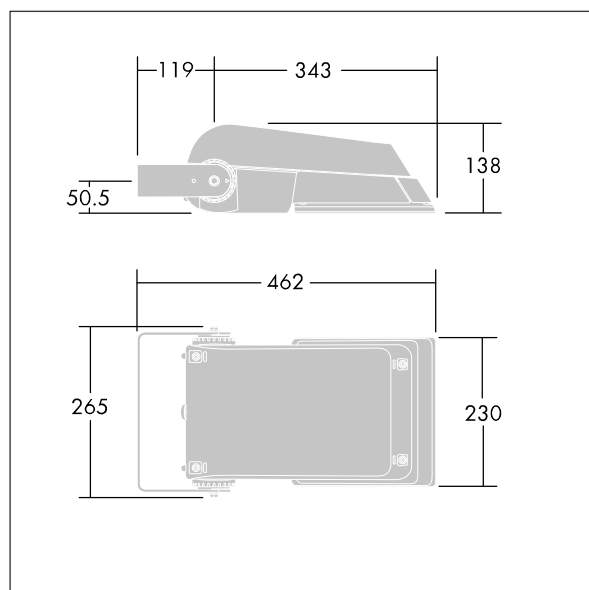

Areaflood Pro

96644850 AFP S 36L70-740 A6 HFX CL2 GY

THORN

ISO 9223 C5		IP66 IK08				Ta -25 +35
----------------	--	-----------	--	--	--	---------------

Areaflood Pro

Kompaktní, lehký, LED prostorový světlomet pro všeobecné účely. S tělesem malý. Předřadník typu konfigurováno pro řízení doplňkových vodičů pomocí DALI, napájení 36 LED při 700mA s vyzařovací charakteristikou asymetrická 60°. Krytí IP66, IK08, Elektrická Třída ochrany II. Těleso: tlakově odlévaný hliník (EN AC-44300), Světlo šedá 150 písková s texturou (odstín blížíci se RAL9006).. Difuzor: 4 tloušťka 4mm tvrzený sklo. Součástí dodávky je třmen pro oboustrannou montáž, Dodáváno s LED zdroj v barvě 4000K.

Rozměry: 462 x 265 x 139 mm
Příkon svítidla: 77 W
Světelný tok: 11426 lm
Světelný výkon svítidel: 148 lm/W
Hmotnost: 6,29 kg
Scx: 0.05 m²
Scy: 0.05 m²

TLG_AFLP_F_SMALLPDB.jpg

TLG_AFLP_M_SML.wmf

Tento výrobek obsahuje světelné zdroje třídy energetické úspornosti E.

Hodnoty označené * představují stanovené rozměrové hodnoty. Thorn používá ověřené a testované díly od předních dodavatelů, avšak v průběhu jmenovité životnosti výrobku může dojít k ojedinělým případům poruch jednotlivých LED souvisejících s technologií. Mezinárodní normy stanoví tolerance počátečního toku a připojeného zatížení na $\pm 10\%$. Pokud není uvedeno jinak, platí hodnoty pro okolní teplotu 25°C.