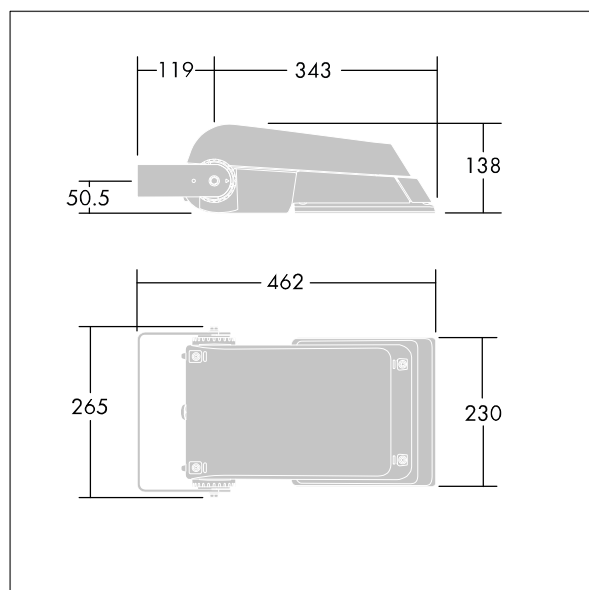

Areaflood Pro

96644850 AFP S 36L70-740 A6 HFX CL2 GY

THORN

ISO 9223 C5		IP66 IK08						Ta -25 +35
----------------	--	-----------	--	--	--	--	--	---------------

Areaflood Pro

Kompaktní, lehký, LED prostorový světlomet pro všeobecné účely. S tělesem malý. Předřadník typu konfigurováno pro řízení doplňkových vodičů pomocí DALI, napájení 36 LED při 700mA s vyzařovací charakteristikou asymetrická 60°. Krytí IP66, IK08, Elektrická Třída ochrany II. Těleso: tlakově odlévaný hliník (EN AC-44300), Světlo šedá 150 písková s texturou (odstín blížíci se RAL9006).. Difuzor: 4 tloušťka 4mm tvrzený sklo. Součástí dodávky je třmen pro oboustrannou montáž, Dodáváno s LED zdroj v barvě 4000K.

Rozměry: 462 x 265 x 139 mm
Příkon svítidla: 77 W
Světelný tok: 11426 lm
Světelný výkon svítidel: 148 lm/W
Hmotnost: 6,29 kg
Scx: 0.05 m²
Scy: 0.05 m²

TLG_AFLP_F_SMALLPDB.jpg

TLG_AFLP_M_SML.wmf

Tento výrobek obsahuje světelné zdroje třídy energetické úspornosti E.

Hodnoty označené * představují stanovené rozměrové hodnoty. Thorn používá ověřené a testované díly od předních dodavatelů, avšak v průběhu jmenovité životnosti výrobku může dojít k ojedinělým případům poruch jednotlivých LED souvisejících s technologií. Mezinárodní normy stanoví tolerance počátečního toku a připojeného zatížení na $\pm 10\%$. Pokud není uvedeno jinak, platí hodnoty pro okolní teplotu 25°C.