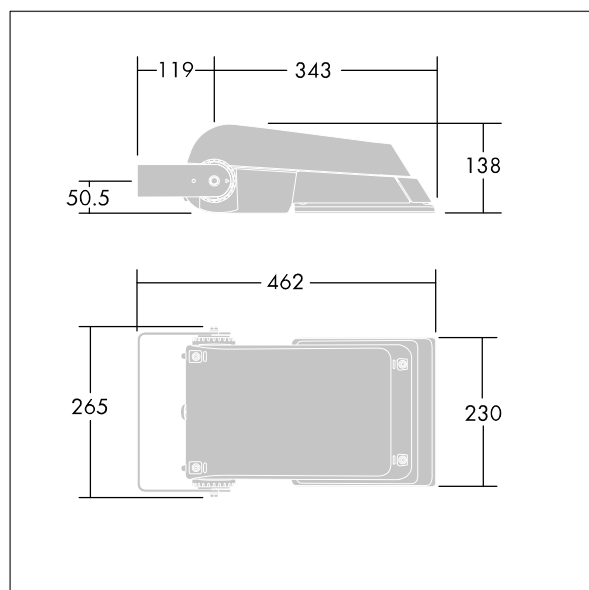

Areaflood Pro

96644848 AFP S 36L70-740 A4 HFX CL2 GY

THORN

ISO 9223 C5		IP66 IK08						Ta -25 +35
----------------	--	-----------	--	--	--	--	--	---------------

Areaflood Pro

Kompaktní, lehký, LED prostorový světlomet pro všeobecné účely. S tělesem malý. Předřadník typu konfigurováno pro řízení doplňkových vodičů pomocí DALI, napájení 36 LED při 700mA s vyzařovací charakteristikou asymetrická 40°. Krytí IP66, IK08, Elektrická Třída ochrany II. Těleso: tlakově odlévaný hliník (EN AC-44300), Světlo šedá 150 písková s texturou (odstín blížíci se RAL9006).. Difuzor: 4 tloušťka 4mm tvrzený sklo. Součástí dodávky je třmen pro oboustrannou montáž, Dodáváno s LED zdrojů v barvě 4000K.

Rozměry: 462 x 265 x 139 mm
Příkon svítidla: 77 W
Světelný tok: 11594 lm
Světelný výkon svítidel: 151 lm/W
Hmotnost: 6,3 kg
Scx: 0.05 m²
Scy: 0.05 m²

TLG_AFLP_F_SMALLPDB.jpg

TLG_AFLP_M_SML.wmf

Tento výrobek obsahuje světelné zdroje třídy energetické úspornosti E.

Hodnoty označené * představují stanovené rozměrové hodnoty. Thorn používá ověřené a testované díly od předních dodavatelů, avšak v průběhu jmenovité životnosti výrobku může dojít k ojedinělým případům poruch jednotlivých LED souvisejících s technologií. Mezinárodní normy stanoví tolerance počátečního toku a připojeného zatížení na $\pm 10\%$. Pokud není uvedeno jinak, platí hodnoty pro okolní teplotu 25°C.