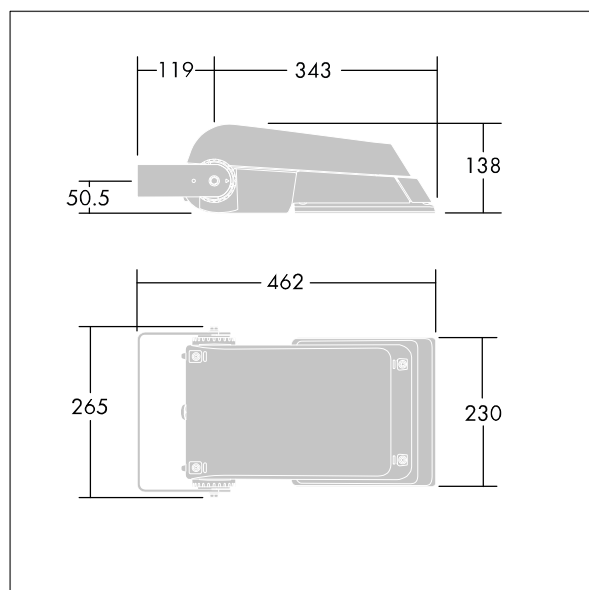

Areaflood Pro

THORN

96644848 AFP S 36L70-740 A4 HFX CL2 GY

ISO 9223 C5		IP66 IK08					Ta -25 +35
----------------	--	-----------	--	--	--	--	---------------

Areaflood Pro

Kompaktní, lehký, LED prostorový světlomet pro všeobecné účely. S tělesem malý. Předřadník typu konfigurováno pro řízení doplňkových vodičů pomocí DALI, napájení 36 LED při 700mA s vyzařovací charakteristikou asymetrická 40°. Krytí IP66, IK08, Elektrická Třída ochrany II. Těleso: tlakově odlévaný hliník (EN AC-44300), Světlo šedá 150 písková s texturou (odstín blížíci se RAL9006).. Difuzor: 4 tloušťka 4mm tvrzený sklo. Součástí dodávky je třmen pro oboustrannou montáž, Dodáváno s LED zdroji v barvě 4000K.

Rozměry: 462 x 265 x 139 mm
Příkon svítidla: 77 W
Světelný tok: 11594 lm
Světelný výkon svítidel: 151 lm/W
Hmotnost: 6,3 kg
Scx: 0.05 m²
Scy: 0.05 m²

TLG_AFLP_F_SMALLPDB.jpg

TLG_AFLP_M_SML.wmf

Tento výrobek obsahuje světelné zdroje třídy energetické úspornosti E.

Hodnoty označené * představují stanovené rozměrové hodnoty. Thorn používá ověřené a testované díly od předních dodavatelů, avšak v průběhu jmenovité životnosti výrobku může dojít k ojedinělým případům poruch jednotlivých LED souvisejících s technologií. Mezinárodní normy stanoví tolerance počátečního toku a připojeného zatížení na $\pm 10\%$. Pokud není uvedeno jinak, platí hodnoty pro okolní teplotu 25°C.