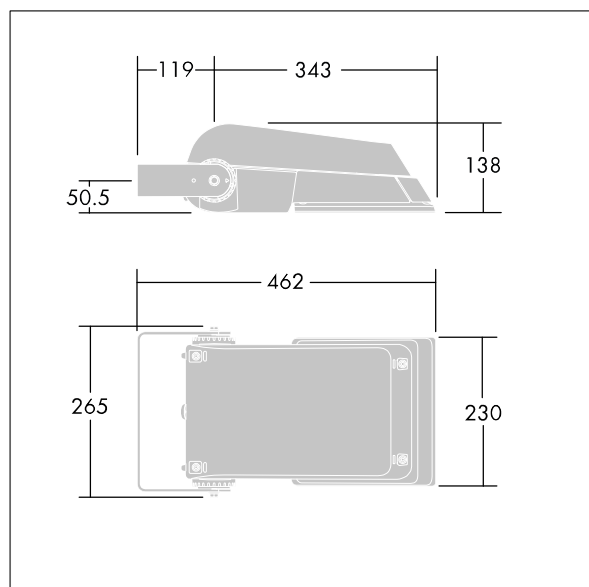

TLG_AFLP_M_SML.wmf

Tento výrobek obsahuje světelné zdroje třídy energetické úspornosti E.

Hodnoty označené * představují stanovené rozměrové hodnoty. Thorn používá ověřené a testované díly od předních dodavatelů, avšak v průběhu jmenovité životnosti výrobku může dojít k ojedinělým případům poruch jednotlivých LED souvisejících s technologií. Mezinárodní normy stanoví tolerance počátečního toku a připojeného zatížení na $\pm 10\%$. Pokud není uvedeno jinak, platí hodnoty pro okolní teplotu 25°C.

Produkty ThornLighting podléhají neustálému vývoji. Veškeré informace uvedené v tomto katalogovém listu mají pouze informativní charakter. Vyhrazueme si právo provádět technické nebo formální změny našich produktů bez dalšího zveřejnění. ©ThornLighting