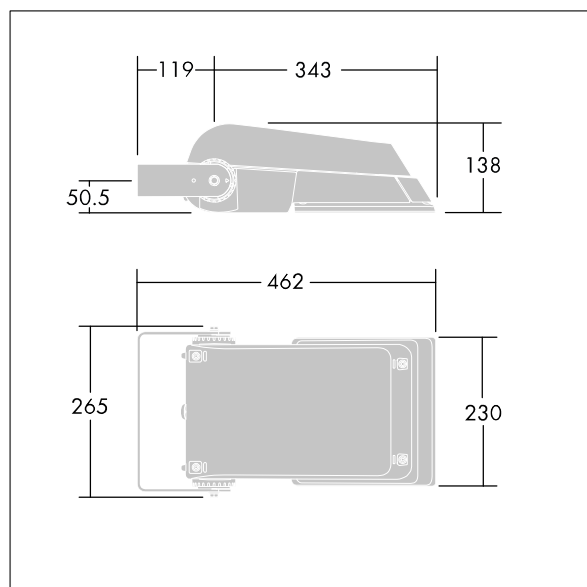

Areaflood Pro

96644845 AFP S 36L70-740 EWR BS 3550 SP CL1 GY

THORN

ISO 9223 C5		IP66 IK08				Ta -25 +35
----------------	--	-----------	--	--	--	---------------

Areaflood Pro

Kompaktní, lehký, LED prostorový světlomet pro všeobecné účely. S tělesem malý. Předřadník typu konfigurováno pro snížení výkonu, účinné 3 hodiny před a 5 hodin po vypočítané půlnoci, napájení 36 LED při 700mA s vyzařovací charakteristikou Extra široká silniční. Krytí IP66, IK08, Elektrická Třída ochrany I. Těleso: tlakově odlévaný hliník (EN AC-44300), Světlo šedá 150 písková s texturou (odstín blížíci se RAL9006).. Difuzor: 4 tloušťka 4mm tvrzené sklo. Součástí dodávky je třmen pro oboustrannou montáž, Vybaveno zařízením pro ochranu proti nárazům proudu do 10kV / 10kA. Dodáváno s LED zdroji v barvě 4000K.

Není kompatibilní se systémy UrbaSens.

Rozměry: 462 x 265 x 139 mm
Příkon svítidla: 77 W
Světelný tok: 11488 lm
Světelný výkon svítidel: 149 lm/W
Hmotnost: 6,37 kg
Scx: 0.05 m²
Scy: 0.05 m²

TLG_AFLP_F_SMALLPDB.jpg