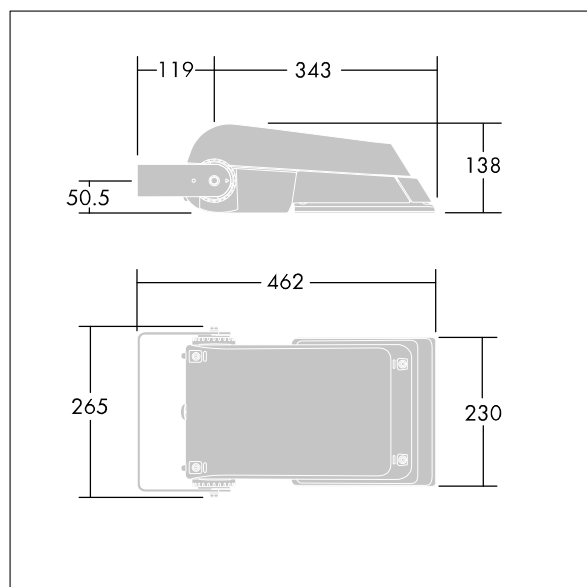

Areaflood Pro

THORN

96644839 AFP S 36L70-740 WR BS 3550 PM CL1 GY

ISO 9223 C5		IP66 IK08				Ta -25 +35
----------------	--	-----------	--	--	--	---------------

Areaflood Pro

Kompaktní, lehký, LED prostorový světlomet pro všeobecné účely. S tělesem malý. Předřadník typu konfigurováno pro snížení výkonu, účinné 3 hodiny před a 5 hodin po vypočítané půlnoci, napájení 36 LED při 700mA s vyzařovací charakteristikou Pro široké vozovky. Krytí IP66, IK08, Elektrická Třída ochrany I. Těleso: tlakově odlévaný hliník (EN AC-44300), Světlo šedá 150 písková s texturou (odstín blížíci se RAL9006).. Difuzor: 4 tloušťka 4mm tvrzené sklo. Součástí dodávky je třmen pro oboustrannou montáž, Vybaveno miniaturní fotobuňkou. Dodáváno s LED zdroji v barvě 4000K.

Není kompatibilní se systémy UrbaSens.

Rozměry: 462 x 265 x 139 mm
Příkon svítidla: 77 W
Světelný tok: 11549 lm
Světelný výkon svítidel: 150 lm/W
Hmotnost: 6,37 kg
Scx: 0.05 m²
Scy: 0.05 m²

TLG_AFLP_F_SMALLPDB.jpg