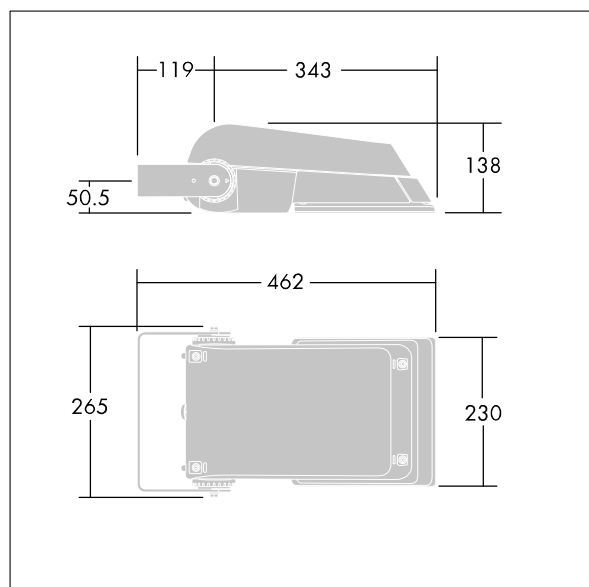

TLG_AFLP_M_SML.wmf

Tento výrobek obsahuje světelné zdroje třídy energetické účinnosti D, E.

Hodnoty označené * představují stanovené rozměrové hodnoty. Thorn používá ověřené a testované díly od předních dodavatelů, avšak v průběhu jmenovité životnosti výrobku může dojít k ojedinělým případům poruch jednotlivých LED souvisejících s technologií. Mezinárodní normy stanoví tolerance počátečního toku a připojeného zatížení na $\pm 10\%$. Pokud není uvedeno jinak, platí hodnoty pro okolní teplotu 25°C.

Produkty ThornLighting podléhají neustálému vývoji. Veškeré informace uvedené v tomto katalogovém listu mají pouze informativní charakter. Vyhrazujeme si právo provádět technické nebo formální změny našich produktů bez dalšího zveřejnění. ©ThornLighting