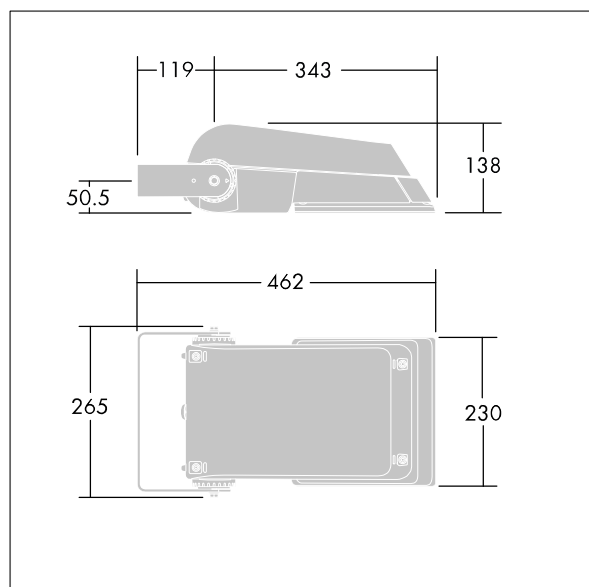

Areaflood Pro

THORN

96644838 AFP S 36L70-740 EWR BS 3550 PM CL1 GY

ISO 9223 C5		IP66 IK08			Ta -25 +35
----------------	--	-----------	--	--	---------------

Areaflood Pro

Kompaktní, lehký, LED prostorový světlomet pro všeobecné účely. S tělesem malý. Předřadník typu konfigurováno pro snížení výkonu, účinné 3 hodiny před a 5 hodin po vypočítané půlnoci, napájení 36 LED při 700mA s vyzařovací charakteristikou Extra široká silniční. Krytí IP66, IK08, Elektrická Třída ochrany I. Těleso: tlakově odlévaný hliník (EN AC-44300), Světlo šedá 150 písková s texturou (odstín blížíci se RAL9006).. Difuzor: 4 tloušťka 4mm tvrzené sklo. Součástí dodávky je třmen pro oboustrannou montáž, Vybaveno miniaturní fotobuňkou. Dodáváno s LED zdroji v barvě 4000K.

Není kompatibilní se systémy UrbaSens.

Rozměry: 462 x 265 x 139 mm
Příkon svítidla: 77 W
Světelný tok: 11488 lm
Světelný výkon svítidel: 149 lm/W
Hmotnost: 6,37 kg
Scx: 0.05 m²
Scy: 0.05 m²

TLG_AFLP_F_SMALLPDB.jpg