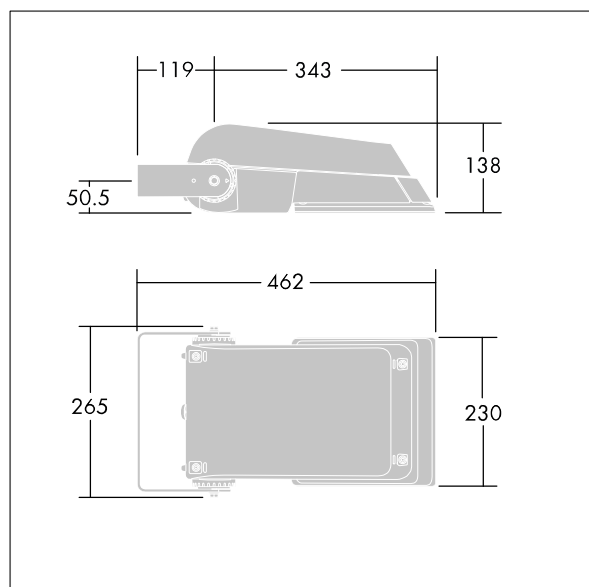

TLG_AFLP_M_SML.wmf

Tento výrobek obsahuje světelné zdroje třídy energetické úspornosti E.

Hodnoty označené * představují stanovené rozměrové hodnoty. Thorn používá ověřené a testované díly od předních dodavatelů, avšak v průběhu jmenovité životnosti výrobku může dojít k ojedinělým případům poruch jednotlivých LED souvisejících s technologií. Mezinárodní normy stanoví tolerance počátečního toku a připojeného zatížení na $\pm 10\%$. Pokud není uvedeno jinak, platí hodnoty pro okolní teplotu 25°C.

Produkty ThornLighting podléhají neustálému vývoji. Veškeré informace uvedené v tomto katalogovém listu mají pouze informativní charakter. Vyhrazueme si právo provádět technické nebo formální změny našich produktů bez dalšího zveřejnění. ©ThornLighting