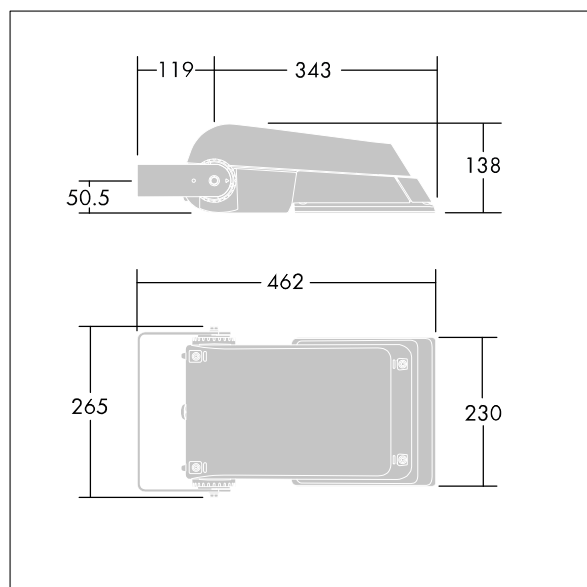

TLG_AFLP_M_SML.wmf

Tento výrobek obsahuje světelné zdroje třídy energetické účinnosti D, E.

Hodnoty označené * představují stanovené rozměrové hodnoty. Thorn používá ověřené a testované díly od předních dodavatelů, avšak v průběhu jmenovité životnosti výrobku může dojít k ojedinělým případům poruch jednotlivých LED souvisejících s technologií. Mezinárodní normy stanoví tolerance počátečního toku a připojeného zatížení na $\pm 10\%$. Pokud není uvedeno jinak, platí hodnoty pro okolní teplotu 25°C.

Produkty ThornLighting podléhají neustálému vývoji. Veškeré informace uvedené v tomto katalogovém listu mají pouze informativní charakter. Vyhrazueme si právo provádět technické nebo formální změny našich produktů bez dalšího zveřejnění. ©ThornLighting