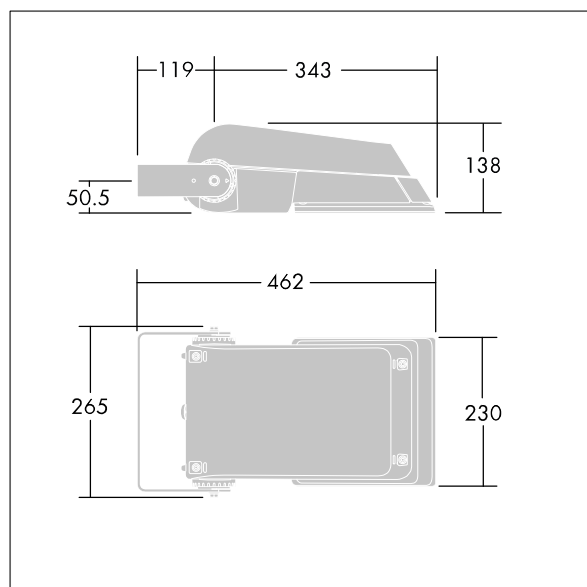

TLG_AFLP_M_SML.wmf

Tento výrobek obsahuje světelné zdroje třídy energetické úspornosti E.

Hodnoty označené * představují stanovené rozměrové hodnoty. Thorn používá ověřené a testované díly od předních dodavatelů, avšak v průběhu jmenovité životnosti výrobku může dojít k ojedinělým případům poruch jednotlivých LED souvisejících s technologií. Mezinárodní normy stanoví tolerance počátečního toku a připojeného zatížení na $\pm 10\%$. Pokud není uvedeno jinak, platí hodnoty pro okolní teplotu 25°C.

Produkty ThornLighting podléhají neustálému vývoji. Veškeré informace uvedené v tomto katalogovém listu mají pouze informativní charakter. Vyhrazueme si právo provádět technické nebo formální změny našich produktů bez dalšího zveřejnění. ©ThornLighting