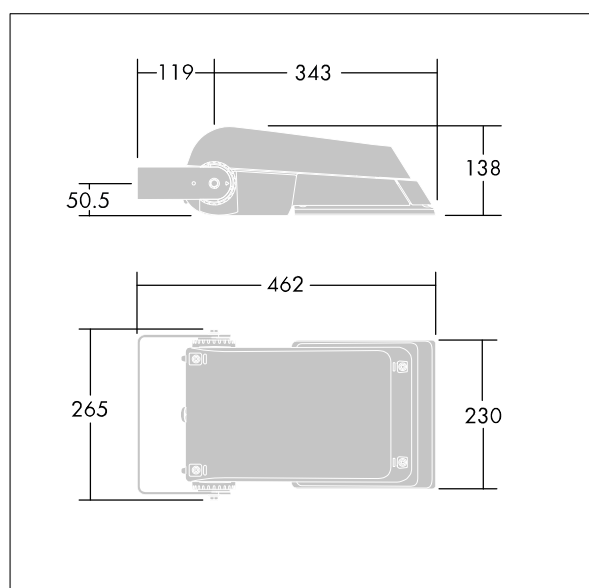

TLG_AFLP_M_SML.wmf

Tento výrobek obsahuje světelné zdroje třídy energetické úspornosti E.

Hodnoty označené * představují stanovené rozměrové hodnoty. Thorn používá ověřené a testované díly od předních dodavatelů, avšak v průběhu jmenovité životnosti výrobku může dojít k ojedinělým případům poruch jednotlivých LED souvisejících s technologií. Mezinárodní normy stanoví tolerance počátečního toku a připojeného zatížení na $\pm 10\%$. Pokud není uvedeno jinak, platí hodnoty pro okolní teplotu 25°C.

Produkty ThornLighting podléhají neustálému vývoji. Veškeré informace uvedené v tomto katalogovém listu mají pouze informativní charakter. Vyhrazujeme si právo provádět technické nebo formální změny našich produktů bez dalšího zveřejnění. ©ThornLighting