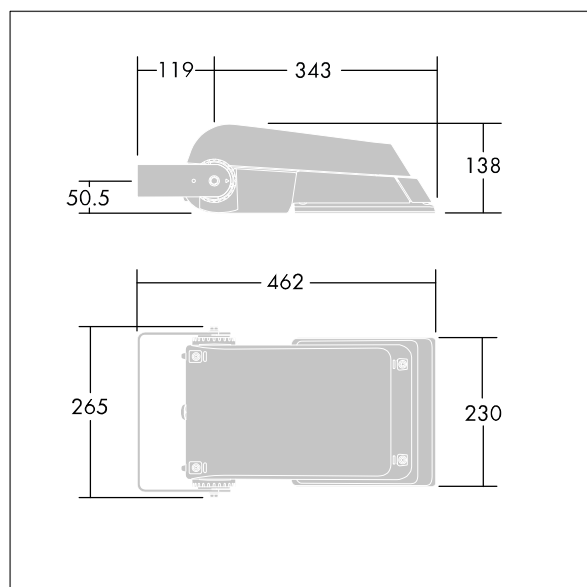

TLG_AFLP_M_SML.wmf

Tento výrobek obsahuje světelné zdroje třídy energetické úspornosti E.

Hodnoty označené * představují stanovené rozměrové hodnoty. Thorn používá ověřené a testované díly od předních dodavatelů, avšak v průběhu jmenovité životnosti výrobku může dojít k ojedinělým případům poruch jednotlivých LED souvisejících s technologií. Mezinárodní normy stanoví tolerance počátečního toku a připojeného zatížení na $\pm 10\%$. Pokud není uvedeno jinak, platí hodnoty pro okolní teplotu 25°C.

Produkty ThornLighting podléhají neustálému vývoji. Veškeré informace uvedené v tomto katalogovém listu mají pouze informativní charakter. Vyhrazueme si právo provádět technické nebo formální změny našich produktů bez dalšího zveřejnění. ©ThornLighting