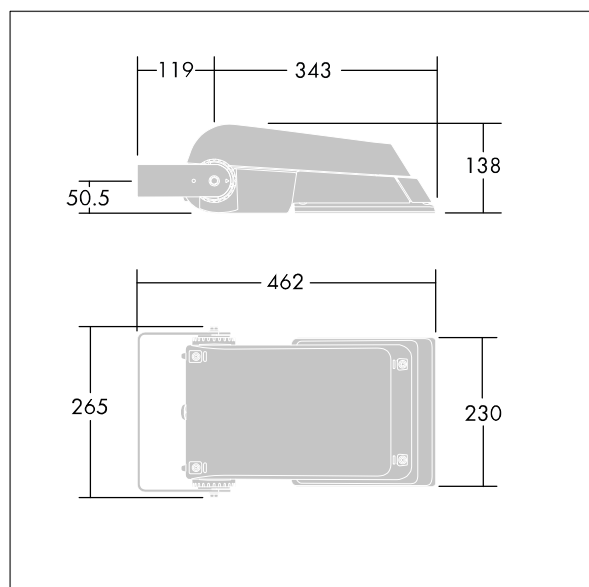

TLG_AFLP_M_SML.wmf

Tento výrobek obsahuje světelné zdroje třídy energetické úspornosti E.

Hodnoty označené * představují stanovené rozměrové hodnoty. Thorn používá ověřené a testované díly od předních dodavatelů, avšak v průběhu jmenovité životnosti výrobku může dojít k ojedinělým případům poruch jednotlivých LED souvisejících s technologií. Mezinárodní normy stanoví tolerance počátečního toku a připojeného zatížení na $\pm 10\%$. Pokud není uvedeno jinak, platí hodnoty pro okolní teplotu 25°C.

Produkty ThornLighting podléhají neustálému vývoji. Veškeré informace uvedené v tomto katalogovém listu mají pouze informativní charakter. Vyhrazueme si právo provádět technické nebo formální změny našich produktů bez dalšího zveřejnění. ©ThornLighting