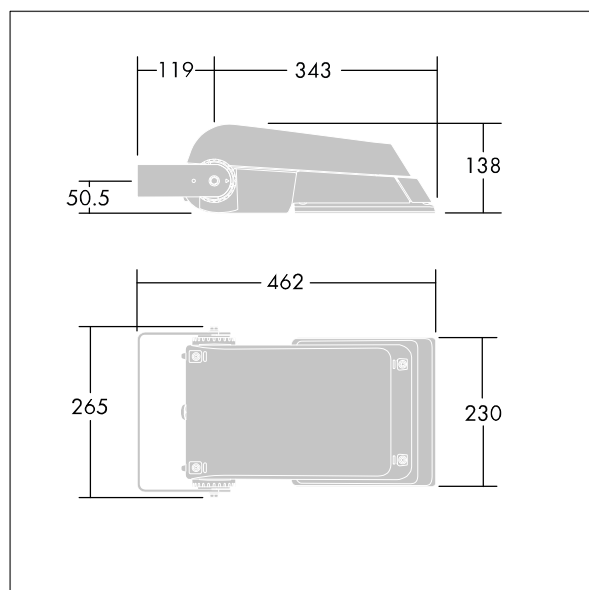

Areaflood Pro

96644819 AFP S 36L50-740 WR HFX CL1 GY

THORN

ISO 9223 C5		IP66 IK08					T _a -25 +35
----------------	--	-----------	--	--	--	--	---------------------------

Areaflood Pro

Kompaktní, lehký, LED prostorový světlomet pro všeobecné účely. S tělesem malý. Předřadník typu konfigurováno pro řízení doplňkových vodičů pomocí DALI, napájení 36 LED při 500mA s vyzařovací charakteristikou Pro široké vozovky. Krytí IP66, IK08, Elektrická Třída ochrany I. Těleso: tlakově odlévaný hliník (EN AC-44300), Světlo šedá 150 písková s texturou (odstín blíží se RAL9006).. Difuzor: 4 tloušťka 4mm tvrzené sklo. Součástí dodávky je třmen pro oboustrannou montáž, Dodáváno s LED zdroji v barvě 4000K.

Rozměry: 462 x 265 x 139 mm
Příkon svítidla: 55 W
Světelný tok: 8698 lm
Světelný výkon svítidel: 158 lm/W
Hmotnost: 6,2 kg
Scx: 0.05 m²
Scy: 0.05 m²

TLG_AFLP_F_SMALLPDB.jpg

TLG_AFLP_M_SML.wmf

Tento výrobek obsahuje světelné zdroje třídy energetické úspornosti E.

Hodnoty označené * představují stanovené rozměrové hodnoty. Thorn používá ověřené a testované díly od předních dodavatelů, avšak v průběhu jmenovité životnosti výrobku může dojít k ojedinělým případům poruch jednotlivých LED souvisejících s technologií. Mezinárodní normy stanoví tolerance počátečního toku a připojeného zatížení na $\pm 10\%$. Pokud není uvedeno jinak, platí hodnoty pro okolní teplotu 25°C.