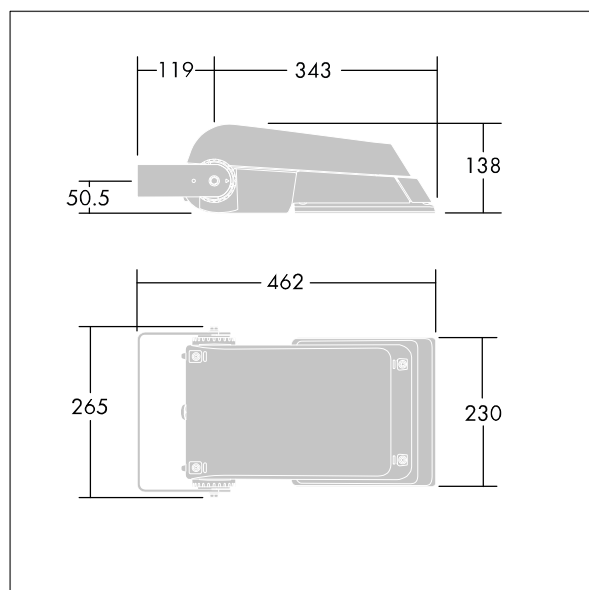

# THORN

ISO 9223 C5		IP66 IK08					T <sub>a</sub> -25 +35
----------------	--	-----------	--	--	--	--	---------------------------

## Areaflood Pro

Kompaktní, lehký, LED prostorový světlomet pro všeobecné účely. S tělesem malý. Předřadník typu konfigurováno pro řízení doplňkových vodičů pomocí DALI, napájení 36 LED při 500mA s vyzařovací charakteristikou Pro široké vozovky. Krytí IP66, IK08, Elektrická Třída ochrany I. Těleso: tlakově odlévaný hliník (EN AC-44300), Světlo šedá 150 písková s texturou (odstín blíží se RAL9006).. Difuzor: 4 tloušťka 4mm tvrzené sklo. Součástí dodávky je třmen pro oboustrannou montáž, Dodáváno s LED zdroji v barvě 4000K.

Rozměry: 462 x 265 x 139 mm  
Příkon svítidla: 55 W  
Světelný tok: 8698 lm  
Světelný výkon svítidel: 158 lm/W  
Hmotnost: 6,2 kg  
Scx: 0.05 m<sup>2</sup>  
Scy: 0.05 m<sup>2</sup>

TLG\_AFLP\_F\_SMALLPDB.jpg