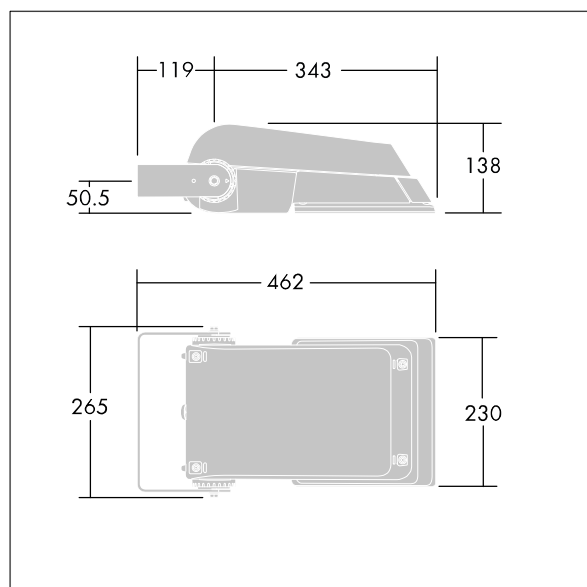

Areaflood Pro

96644818 AFP S 36L50-740 EWR HFX CL1 GY

THORN

ISO 9223 C5		IP66 IK08					Ta -25 +35
----------------	--	-----------	--	--	--	--	---------------

Areaflood Pro

Kompaktní, lehký, LED prostorový světlomet pro všeobecné účely. S tělesem malý. Předřadník typu konfigurováno pro řízení doplňkových vodičů pomocí DALI, napájení 36 LED při 500mA s vyzařovací charakteristikou Extra široká silniční. Krytí IP66, IK08, Elektrická Třída ochrany I. Těleso: tlakově odlévaný hliník (EN AC-44300), Světlo šedá 150 písková s texturou (odstín blížíící se RAL9006).. Difuzor: 4 tloušťka 4mm tvrzený sklo. Součástí dodávky je třmen pro oboustrannou montáž, Dodáváno s LED zdroji v barvě 4000K.

Rozměry: 462 x 265 x 139 mm
Příkon svítidla: 55 W
Světelný tok: 8651 lm
Světelný výkon svítidel: 157 lm/W
Hmotnost: 6,2 kg
Scx: 0.05 m²
Scy: 0.05 m²

TLG_AFLP_F_SMALLPDB.jpg

TLG_AFLP_M_SML.wmf

Tento výrobek obsahuje světelné zdroje třídy energetické úspornosti E.

Hodnoty označené * představují stanovené rozměrové hodnoty. Thorn používá ověřené a testované díly od předních dodavatelů, avšak v průběhu jmenovité životnosti výrobku může dojít k ojedinělým případům poruch jednotlivých LED souvisejících s technologií. Mezinárodní normy stanoví tolerance počátečního toku a připojeného zatížení na $\pm 10\%$. Pokud není uvedeno jinak, platí hodnoty pro okolní teplotu 25°C.