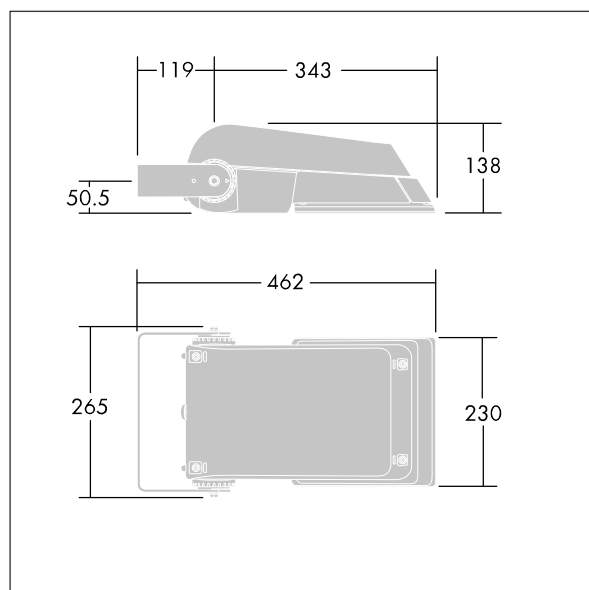

Areaflood Pro

96644818 AFP S 36L50-740 EWR HFX CL1 GY

THORN

ISO 9223 C5		IP66 IK08					T _a -25 +35
----------------	--	-----------	--	--	--	--	---------------------------

Areaflood Pro

Kompaktní, lehký, LED prostorový světlomet pro všeobecné účely. S tělesem malý. Předřadník typu konfigurováno pro řízení doplňkových vodičů pomocí DALI, napájení 36 LED při 500mA s vyzařovací charakteristikou Extra široká silniční. Krytí IP66, IK08, Elektrická Třída ochrany I. Těleso: tlakově odlévaný hliník (EN AC-44300), Světlo šedá 150 písková s texturou (odstín blíží se RAL9006).. Difuzor: 4 tloušťka 4mm tvrzený sklo. Součástí dodávky je třmen pro oboustrannou montáž, Dodáváno s LED zdroji v barvě 4000K.

Rozměry: 462 x 265 x 139 mm
Příkon svítidla: 55 W
Světelný tok: 8651 lm
Světelný výkon svítidel: 157 lm/W
Hmotnost: 6,2 kg
Scx: 0.05 m²
Scy: 0.05 m²

TLG_AFLP_F_SMALLPDB.jpg

TLG_AFLP_M_SML.wmf

Tento výrobek obsahuje světelné zdroje třídy energetické úspornosti E.

Hodnoty označené * představují stanovené rozměrové hodnoty. Thorn používá ověřené a testované díly od předních dodavatelů, avšak v průběhu jmenovité životnosti výrobku může dojít k ojedinělým případům poruch jednotlivých LED souvisejících s technologií. Mezinárodní normy stanoví tolerance počátečního toku a připojeného zatížení na $\pm 10\%$. Pokud není uvedeno jinak, platí hodnoty pro okolní teplotu 25°C.