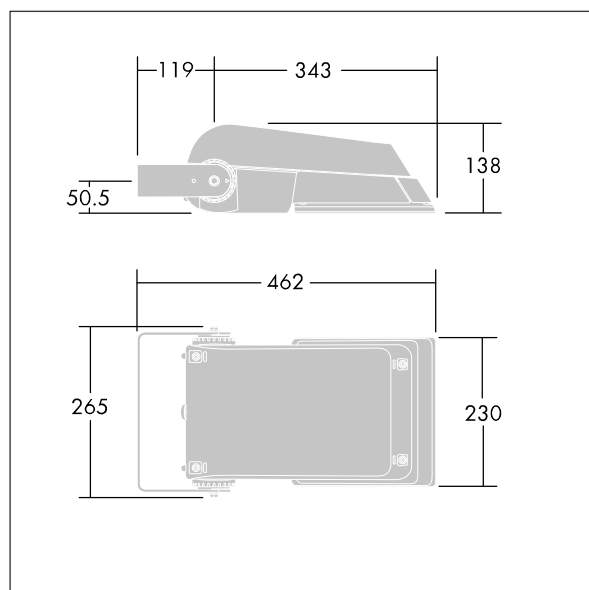

## Areaflood Pro

Kompaktní, lehký, LED prostorový světlomet pro všeobecné účely. S tělesem malý. Předřadník typu konfigurováno pro řízení doplňkových vodičů pomocí DALI, napájení 36 LED při 500mA s vyzařovací charakteristikou asymetrická 60°. Krytí IP66, IK08, Elektrická Třída ochrany I. Těleso: tlakově odlévaný hliník (EN AC-44300), Světlo šedá 150 písková s texturou (odstín blížíci se RAL9006).. Difuzor: 4 tloušťka 4mm tvrzený sklo. Součástí dodávky je třmen pro oboustrannou montáž, Dodáváno s LED zdroj v barvě 4000K.

Rozměry: 462 x 265 x 139 mm  
Příkon svítidla: 55 W  
Světelný tok: 8605 lm  
Světelný výkon svítidel: 156 lm/W  
Hmotnost: 6,2 kg  
Scx: 0.05 m<sup>2</sup>  
Scy: 0.05 m<sup>2</sup>

TLG\_AFLP\_F\_SMALLPDB.jpg