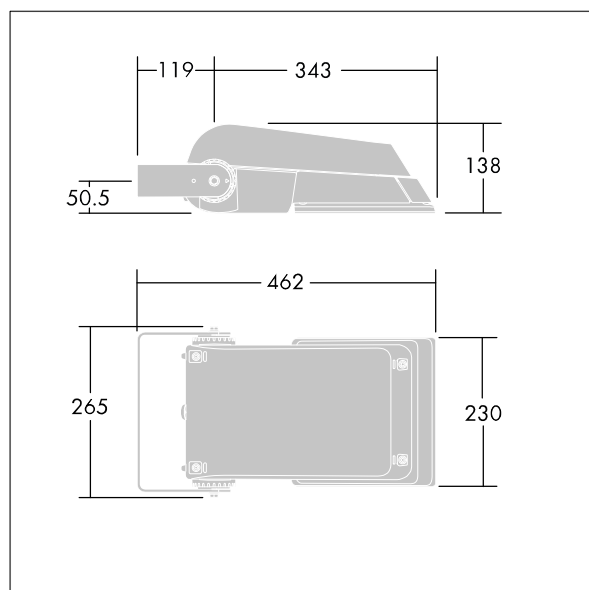

Areaflood Pro

96644816 AFP S 36L50-740 A5 HFX CL1 GY

THORN

ISO 9223 C5		IP66 IK08					Ta -25 +35
----------------	--	-----------	--	--	--	--	---------------

Areaflood Pro

Kompaktní, lehký, LED prostorový světlomet pro všeobecné účely. S tělesem malý. Předřadník typu konfigurováno pro řízení doplňkových vodičů pomocí DALI, napájení 36 LED při 500mA s vyzařovací charakteristikou asymetrická 50°. Krytí IP66, IK08, Elektrická Třída ochrany I. Těleso: tlakově odlévaný hliník (EN AC-44300), Světlo šedá 150 písková s texturou (odstín blížíci se RAL9006).. Difuzor: 4 tloušťka 4mm tvrzený sklo. Součástí dodávky je třmen pro oboustrannou montáž, Dodáváno s LED zdrojů v barvě 4000K.

Rozměry: 462 x 265 x 139 mm
Příkon svítidla: 55 W
Světelný tok: 8495 lm
Světelný výkon svítidel: 154 lm/W
Hmotnost: 6,2 kg
Scx: 0.05 m²
Scy: 0.05 m²

TLG_AFLP_F_SMALLPDB.jpg

TLG_AFLP_M_SML.wmf

Tento výrobek obsahuje světelné zdroje třídy energetické úspornosti E.

Hodnoty označené * představují stanovené rozměrové hodnoty. Thorn používá ověřené a testované díly od předních dodavatelů, avšak v průběhu jmenovité životnosti výrobku může dojít k ojedinělým případům poruch jednotlivých LED souvisejících s technologií. Mezinárodní normy stanoví tolerance počátečního toku a připojeného zatížení na $\pm 10\%$. Pokud není uvedeno jinak, platí hodnoty pro okolní teplotu 25°C.