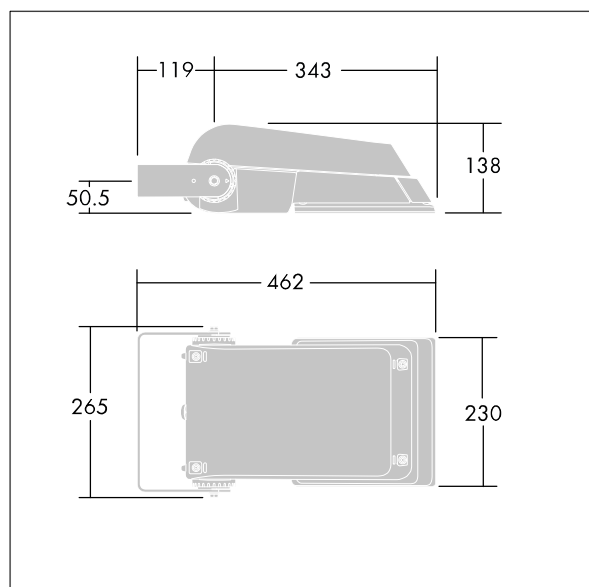

Areaflood Pro

96644816 AFP S 36L50-740 A5 HFX CL1 GY

THORN

ISO 9223 C5		IP66 IK08					Ta -25 +35
----------------	--	-----------	--	--	--	--	---------------

Areaflood Pro

Kompaktní, lehký, LED prostorový světlomet pro všeobecné účely. S tělesem malý. Předřadník typu konfigurováno pro řízení doplňkových vodičů pomocí DALI, napájení 36 LED při 500mA s vyzařovací charakteristikou asymetrická 50°. Krytí IP66, IK08, Elektrická Třída ochrany I. Těleso: tlakově odlévaný hliník (EN AC-44300), Světlo šedá 150 písková s texturou (odstín blíží se RAL9006).. Difuzor: 4 tloušťka 4mm tvrzený sklo. Součástí dodávky je třmen pro oboustrannou montáž, Dodáváno s LED zdroji v barvě 4000K.

Rozměry: 462 x 265 x 139 mm
Příkon svítidla: 55 W
Světelný tok: 8495 lm
Světelný výkon svítidel: 154 lm/W
Hmotnost: 6,2 kg
Scx: 0.05 m²
Scy: 0.05 m²

TLG_AFLP_F_SMALLPDB.jpg

TLG_AFLP_M_SML.wmf

Tento výrobek obsahuje světelné zdroje třídy energetické úspornosti E.

Hodnoty označené * představují stanovené rozměrové hodnoty. Thorn používá ověřené a testované díly od předních dodavatelů, avšak v průběhu jmenovité životnosti výrobku může dojít k ojedinělým případům poruch jednotlivých LED souvisejících s technologií. Mezinárodní normy stanoví tolerance počátečního toku a připojeného zatížení na $\pm 10\%$. Pokud není uvedeno jinak, platí hodnoty pro okolní teplotu 25°C.