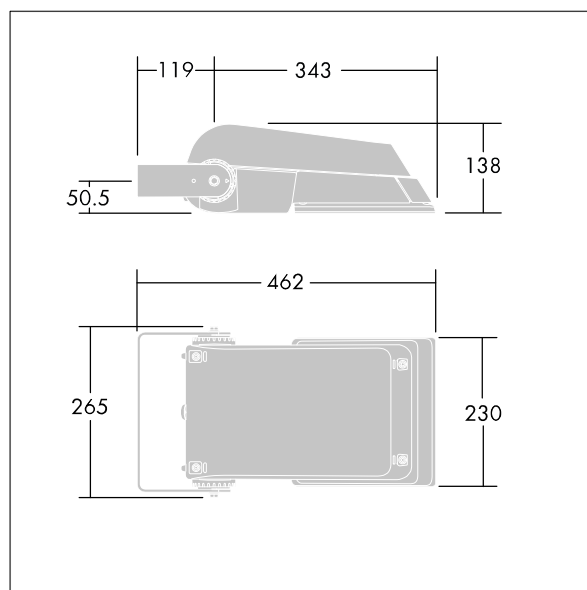

Areaflood Pro

96644815 AFP S 36L50-740 A4 HFX CL1 GY

THORN

ISO 9223 C5		IP66	IK08					Ta -25 +35
----------------	--	------	------	--	--	--	--	---------------

Areaflood Pro

Kompaktní, lehký, LED prostorový světlomet pro všeobecné účely. S tělesem malý. Předřadník typu konfigurováno pro řízení doplňkových vodičů pomocí DALI, napájení 36 LED při 500mA s vyzařovací charakteristikou asymetrická 40°. Krytí IP66, IK08, Elektrická Třída ochrany I. Těleso: tlakově odlévaný hliník (EN AC-44300), Světlo šedá 150 písková s texturou (odstín blížíící se RAL9006).. Difuzor: 4 tloušťka 4mm tvrzený sklo. Součástí dodávky je třmen pro oboustrannou montáž, Dodáváno s LED zdrojji v barvě 4000K.

Rozměry: 462 x 265 x 139 mm
Příkon svítidla: 55 W
Světelný tok: 8731 lm
Světelný výkon svítidel: 159 lm/W
Hmotnost: 6,3 kg
Scx: 0.05 m²
Scy: 0.05 m²

TLG_AFLP_F_SMALLPDB.jpg

TLG_AFLP_M_SML.wmf

Tento výrobek obsahuje světelné zdroje třídy energetické úspornosti E.

Hodnoty označené * představují stanovené rozměrové hodnoty. Thorn používá ověřené a testované díly od předních dodavatelů, avšak v průběhu jmenovité životnosti výrobku může dojít k ojedinělým případům poruch jednotlivých LED souvisejících s technologií. Mezinárodní normy stanoví tolerance počátečního toku a připojeného zatížení na $\pm 10\%$. Pokud není uvedeno jinak, platí hodnoty pro okolní teplotu 25°C.