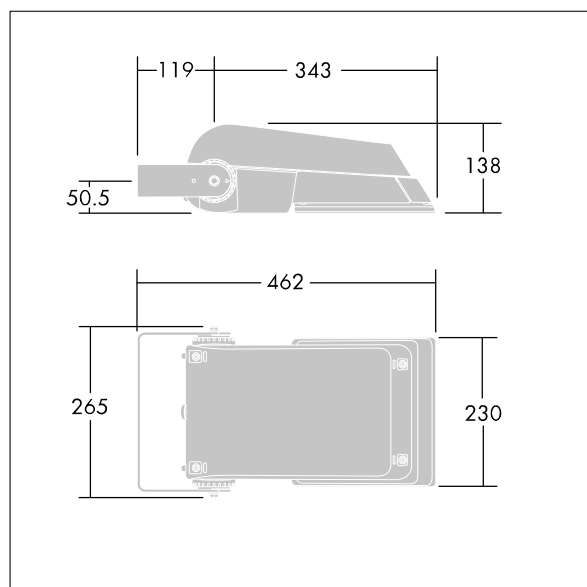

Areaflood Pro

96644815 AFP S 36L50-740 A4 HFX CL1 GY

THORN

ISO 9223 C5		IP66	IK08				Ta -25 +35
----------------	--	------	------	--	--	--	---------------

Areaflood Pro

Kompaktní, lehký, LED prostorový světlomet pro všeobecné účely. S tělesem malý. Předřadník typu konfigurováno pro řízení doplňkových vodičů pomocí DALI, napájení 36 LED při 500mA s vyzařovací charakteristikou asymetrická 40°. Krytí IP66, IK08, Elektrická Třída ochrany I. Těleso: tlakově odlévaný hliník (EN AC-44300), Světlo šedá 150 písková s texturou (odstín blížíci se RAL9006).. Difuzor: 4 tloušťka 4mm tvrzený sklo. Součástí dodávky je třmen pro oboustrannou montáž, Dodáváno s LED zdrojů v barvě 4000K.

Rozměry: 462 x 265 x 139 mm
Příkon svítidla: 55 W
Světelný tok: 8731 lm
Světelný výkon svítidel: 159 lm/W
Hmotnost: 6,3 kg
Scx: 0.05 m²
Scy: 0.05 m²

TLG_AFLP_F_SMALLPDB.jpg

TLG_AFLP_M_SML.wmf

Tento výrobek obsahuje světelné zdroje třídy energetické úspornosti E.

Hodnoty označené * představují stanovené rozměrové hodnoty. Thorn používá ověřené a testované díly od předních dodavatelů, avšak v průběhu jmenovité životnosti výrobku může dojít k ojedinělým případům poruch jednotlivých LED souvisejících s technologií. Mezinárodní normy stanoví tolerance počátečního toku a připojeného zatížení na $\pm 10\%$. Pokud není uvedeno jinak, platí hodnoty pro okolní teplotu 25°C.