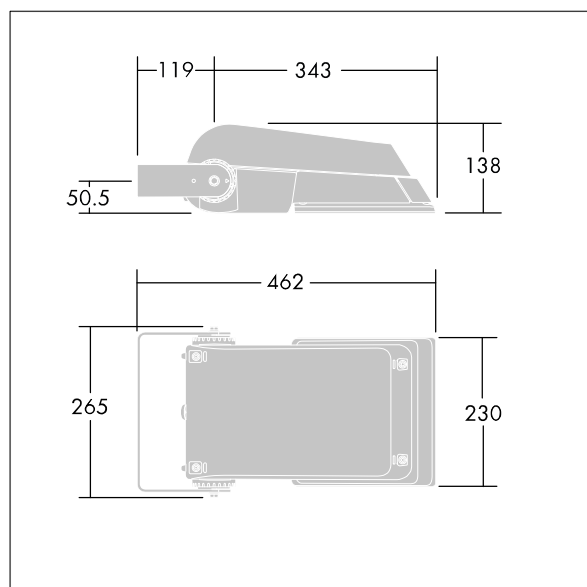

Areaflood Pro

96644814 AFP S 36L50-740 WR HFX CL2 GY

THORN

ISO 9223 C5		IP66 IK08				Ta -25 +35
----------------	--	-----------	--	--	--	---------------

Areaflood Pro

Kompaktní, lehký, LED prostorový světlomet pro všeobecné účely. S tělesem malý. Předřadník typu konfigurováno pro řízení doplňkových vodičů pomocí DALI, napájení 36 LED při 500mA s vyzařovací charakteristikou Pro široké vozovky. Krytí IP66, IK08, Elektrická Třída ochrany II. Těleso: tlakově odlévaný hliník (EN AC-44300), Světlo šedá 150 písková s texturou (odstín blíží se RAL9006).. Difuzor: 4 tloušťka 4mm tvrzený sklo. Součástí dodávky je třmen pro oboustrannou montáž, Dodáváno s LED zdroji v barvě 4000K.

Rozměry: 462 x 265 x 139 mm
Příkon svítidla: 55 W
Světelný tok: 8698 lm
Světelný výkon svítidel: 158 lm/W
Hmotnost: 6,23 kg
Scx: 0.05 m²
Scy: 0.05 m²

TLG_AFLP_F_SMALLPDB.jpg

TLG_AFLP_M_SML.wmf

Tento výrobek obsahuje světelné zdroje třídy energetické úspornosti E.

Hodnoty označené * představují stanovené rozměrové hodnoty. Thorn používá ověřené a testované díly od předních dodavatelů, avšak v průběhu jmenovité životnosti výrobku může dojít k ojedinělým případům poruch jednotlivých LED souvisejících s technologií. Mezinárodní normy stanoví tolerance počátečního toku a připojeného zatížení na $\pm 10\%$. Pokud není uvedeno jinak, platí hodnoty pro okolní teplotu 25°C.