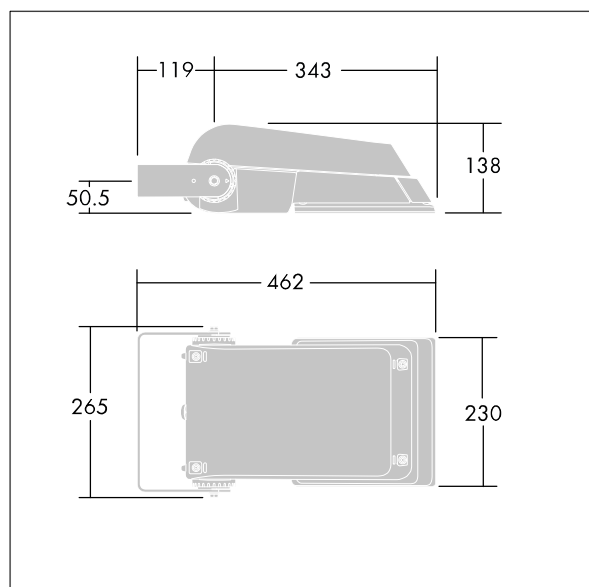

Areaflood Pro

96644814 AFP S 36L50-740 WR HFX CL2 GY

THORN

| | | | | | | | |
|----------------|--|------|------|--|--|--|---------------------------|
| ISO 9223 C5 | | IP66 | IK08 | | | | T _a -25 +35 |
|----------------|--|------|------|--|--|--|---------------------------|

Areaflood Pro

Kompaktní, lehký, LED prostorový světlomet pro všeobecné účely. S tělesem malý. Předřadník typu konfigurováno pro řízení doplňkových vodičů pomocí DALI, napájení 36 LED při 500mA s vyzařovací charakteristikou Pro široké vozovky. Krytí IP66, IK08, Elektrická Třída ochrany II. Těleso: tlakově odlévaný hliník (EN AC-44300), Světlo šedá 150 písková s texturou (odstín blížíící se RAL9006).. Difuzor: 4 tloušťka 4mm tvrzený sklo. Součástí dodávky je třmen pro oboustrannou montáž, Dodáváno s LED zdroji v barvě 4000K.

Rozměry: 462 x 265 x 139 mm
Příkon svítidla: 55 W
Světelný tok: 8698 lm
Světelný výkon svítidel: 158 lm/W
Hmotnost: 6,23 kg
Scx: 0.05 m²
Scy: 0.05 m²

TLG_AFLP_F_SMALLPDB.jpg

TLG_AFLP_M_SML.wmf

Tento výrobek obsahuje světelné zdroje třídy energetické úspornosti E.