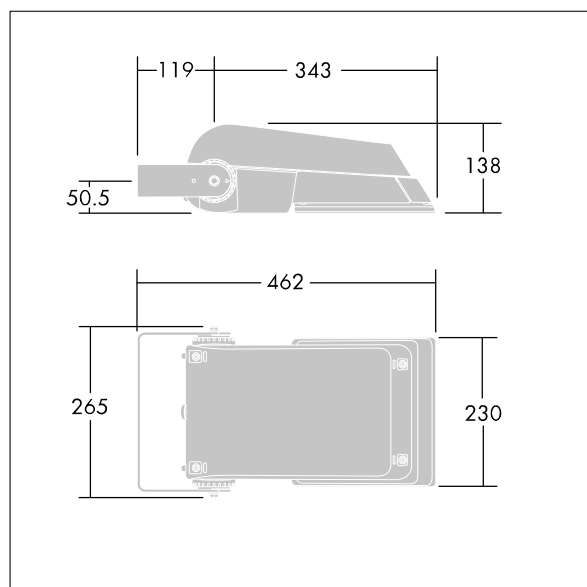

Areaflood Pro

96644813 AFP S 36L50-740 EWR HFX CL2 GY

THORN

ISO 9223 C5		IP66 IK08						Ta-25 +35
----------------	--	-----------	--	--	--	--	--	--------------

Areaflood Pro

Kompaktní, lehký, LED prostorový světlomet pro všeobecné účely. S tělesem malý. Předřadník typu konfigurováno pro řízení doplňkových vodičů pomocí DALI, napájení 36 LED při 500mA s vyzařovací charakteristikou Extra široká silniční. Krytí IP66, IK08, Elektrická Třída ochrany II. Těleso: tlakově odlévaný hliník (EN AC-44300), Světlo šedá 150 písková s texturou (odstín blíží se RAL9006).. Difuzor: 4 tloušťka 4mm tvrzený sklo. Součástí dodávky je třmen pro oboustrannou montáž, Dodáváno s LED zdroji v barvě 4000K.

Rozměry: 462 x 265 x 139 mm
Příkon svítidla: 55 W
Světelný tok: 8651 lm
Světelný výkon svítidel: 157 lm/W
Hmotnost: 6,23 kg
Scx: 0.05 m²
Scy: 0.05 m²

TLG_AFLP_F_SMALLPDB.jpg

TLG_AFLP_M_SML.wmf

Tento výrobek obsahuje světelné zdroje třídy energetické úspornosti E.

Hodnoty označené * představují stanovené rozměrové hodnoty. Thorn používá ověřené a testované díly od předních dodavatelů, avšak v průběhu jmenovité životnosti výrobku může dojít k ojedinělým případům poruch jednotlivých LED souvisejících s technologií. Mezinárodní normy stanoví tolerance počátečního toku a připojeného zatížení na $\pm 10\%$. Pokud není uvedeno jinak, platí hodnoty pro okolní teplotu 25°C.