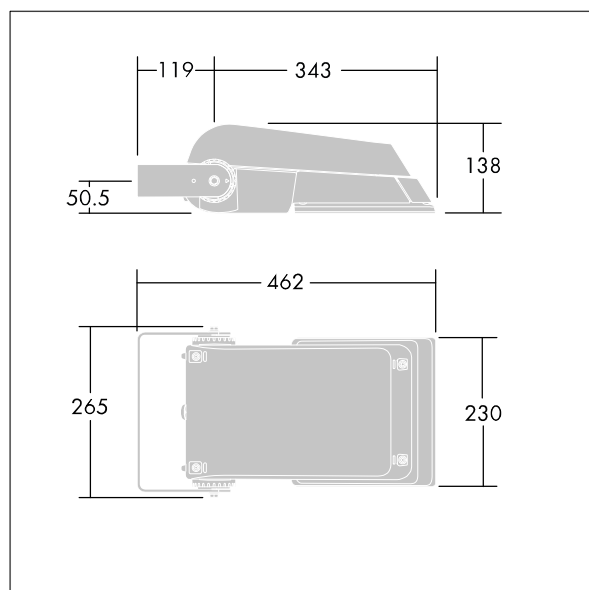

# THORN

ISO 9223 C5		IP66	IK08						Ta-25 +35
----------------	--	------	------	--	--	--	--	--	--------------

## Areaflood Pro

Kompaktní, lehký, LED prostorový světlomet pro všeobecné účely. S tělesem malý. Předřadník typu konfigurováno pro řízení doplňkových vodičů pomocí DALI, napájení 36 LED při 500mA s vyzařovací charakteristikou Extra široká silniční. Krytí IP66, IK08, Elektrická Třída ochrany II. Těleso: tlakově odlévaný hliník (EN AC-44300), Světlo šedá 150 písková s texturou (odstín blíží se RAL9006).. Difuzor: 4 tloušťka 4mm tvrzený sklo. Součástí dodávky je třmen pro oboustrannou montáž, Dodáváno s LED zdroji v barvě 4000K.

Rozměry: 462 x 265 x 139 mm  
Příkon svítidla: 55 W  
Světelný tok: 8651 lm  
Světelný výkon svítidel: 157 lm/W  
Hmotnost: 6,23 kg  
Scx: 0.05 m<sup>2</sup>  
Scy: 0.05 m<sup>2</sup>

TLG\_AFLP\_F\_SMALLPDB.jpg