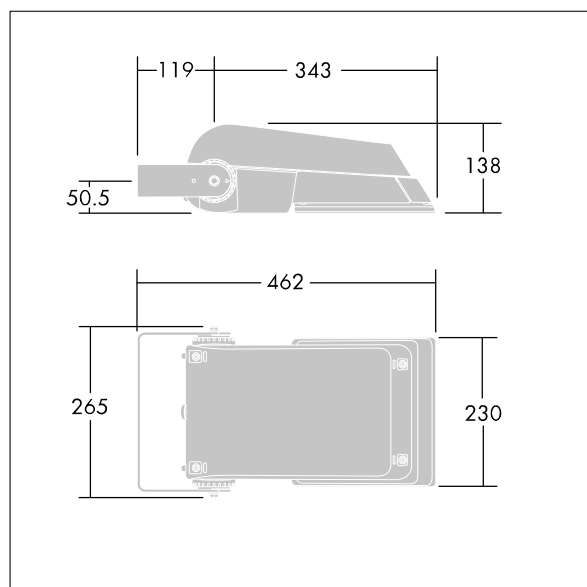

Areaflood Pro

96644812 AFP S 36L50-740 A6 HFX CL2 GY

THORN

ISO 9223 C5		IP66 IK08				Ta -25 +35
----------------	--	-----------	--	--	--	---------------

Areaflood Pro

Kompaktní, lehký, LED prostorový světlomet pro všeobecné účely. S tělesem malý. Předřadník typu konfigurováno pro řízení doplňkových vodičů pomocí DALI, napájení 36 LED při 500mA s vyzařovací charakteristikou asymetrická 60°. Krytí IP66, IK08, Elektrická Třída ochrany II. Těleso: tlakově odlévaný hliník (EN AC-44300), Světlo šedá 150 písková s texturou (odstín blížíci se RAL9006).. Difuzor: 4 tloušťka 4mm tvrzený sklo. Součástí dodávky je třmen pro oboustrannou montáž, Dodáváno s LED zdroj v barvě 4000K.

Rozměry: 462 x 265 x 139 mm
Příkon svítidla: 55 W
Světelný tok: 8605 lm
Světelný výkon svítidel: 156 lm/W
Hmotnost: 6,23 kg
Scx: 0.05 m²
Scy: 0.05 m²

TLG_AFLP_F_SMALLPDB.jpg

TLG_AFLP_M_SML.wmf

Tento výrobek obsahuje světelné zdroje třídy energetické úspornosti E.

Hodnoty označené * představují stanovené rozměrové hodnoty. Thorn používá ověřené a testované díly od předních dodavatelů, avšak v průběhu jmenovité životnosti výrobku může dojít k ojedinělým případům poruch jednotlivých LED souvisejících s technologií. Mezinárodní normy stanoví tolerance počátečního toku a připojeného zatížení na $\pm 10\%$. Pokud není uvedeno jinak, platí hodnoty pro okolní teplotu 25°C.