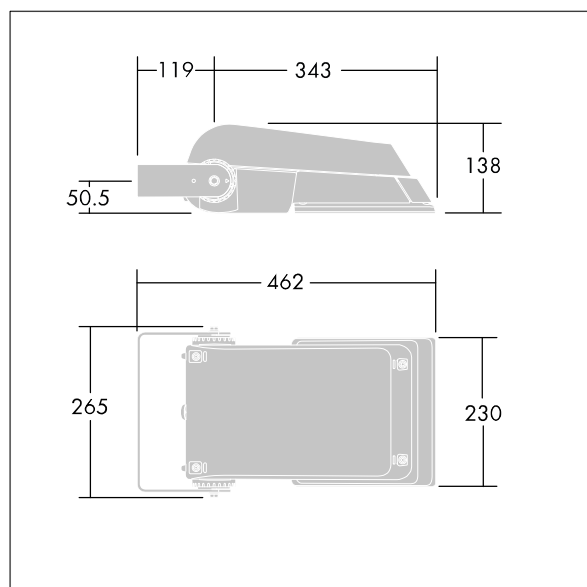

Areaflood Pro

96644812 AFP S 36L50-740 A6 HFX CL2 GY

THORN

ISO 9223 C5		IP66 IK08				Ta -25 +35
----------------	--	-----------	--	--	--	---------------

Areaflood Pro

Kompaktní, lehký, LED prostorový světlomet pro všeobecné účely. S tělesem malý. Předřadník typu konfigurováno pro řízení doplňkových vodičů pomocí DALI, napájení 36 LED při 500mA s vyzařovací charakteristikou asymetrická 60°. Krytí IP66, IK08, Elektrická Třída ochrany II. Těleso: tlakově odlévaný hliník (EN AC-44300), Světlo šedá 150 písková s texturou (odstín blíží se RAL9006).. Difuzor: 4 tloušťka 4mm tvrzený sklo. Součástí dodávky je třmen pro oboustrannou montáž, Dodáváno s LED zdroj v barvě 4000K.

Rozměry: 462 x 265 x 139 mm
Příkon svítidla: 55 W
Světelný tok: 8605 lm
Světelný výkon svítidel: 156 lm/W
Hmotnost: 6,23 kg
Scx: 0.05 m²
Scy: 0.05 m²

TLG_AFLP_F_SMALLPDB.jpg

TLG_AFLP_M_SML.wmf

Tento výrobek obsahuje světelné zdroje třídy energetické úspornosti E.

Hodnoty označené * představují stanovené rozměrové hodnoty. Thorn používá ověřené a testované díly od předních dodavatelů, avšak v průběhu jmenovité životnosti výrobku může dojít k ojedinělým případům poruch jednotlivých LED souvisejících s technologií. Mezinárodní normy stanoví tolerance počátečního toku a připojeného zatížení na $\pm 10\%$. Pokud není uvedeno jinak, platí hodnoty pro okolní teplotu 25°C.