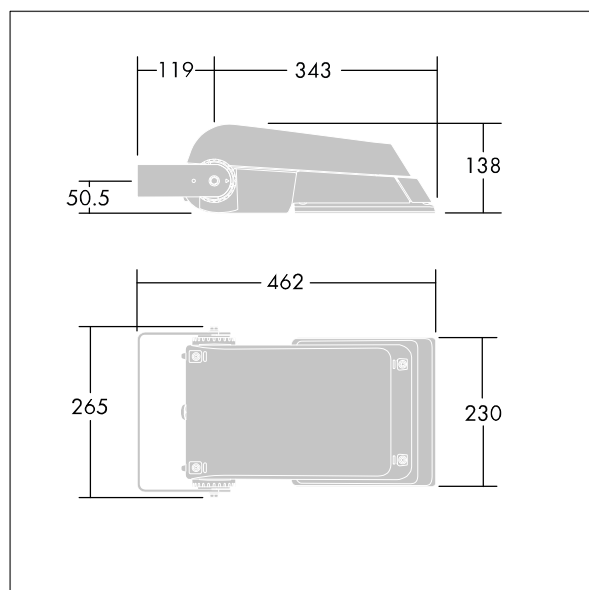

Areaflood Pro

96644810 AFP S 36L50-740 A4 HFX CL2 GY

THORN

| | | | | | | | |
|----------------|--|------|------|--|--|--|---------------|
| ISO 9223 C5 | | IP66 | IK08 | | | | Ta -25 +35 |
|----------------|--|------|------|--|--|--|---------------|

Areaflood Pro

Kompaktní, lehký, LED prostorový světlomet pro všeobecné účely. S tělesem malý. Předřadník typu konfigurováno pro řízení doplňkových vodičů pomocí DALI, napájení 36 LED při 500mA s vyzařovací charakteristikou asymetrická 40°. Krytí IP66, IK08, Elektrická Třída ochrany II. Těleso: tlakově odlévaný hliník (EN AC-44300), Světlo šedá 150 písková s texturou (odstín blížíci se RAL9006).. Difuzor: 4 tloušťka 4mm tvrzený sklo. Součástí dodávky je třmen pro oboustrannou montáž, Dodáváno s LED zdrojů v barvě 4000K.

Rozměry: 462 x 265 x 139 mm
Příkon svítidla: 55 W
Světelný tok: 8731 lm
Světelný výkon svítidel: 159 lm/W
Hmotnost: 6,3 kg
Scx: 0.05 m²
Scy: 0.05 m²

TLG_AFLP_F_SMALLPDB.jpg

TLG_AFLP_M_SML.wmf

Tento výrobek obsahuje světelné zdroje třídy energetické úspornosti E.