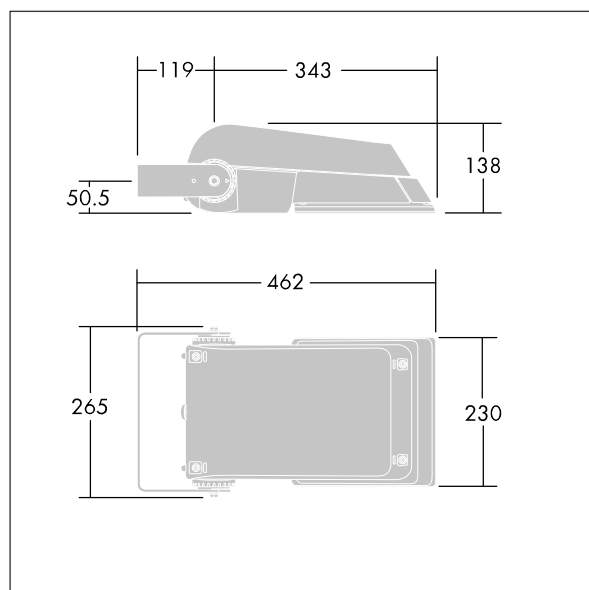

Areaflood Pro

96644810 AFP S 36L50-740 A4 HFX CL2 GY

THORN

ISO 9223 C5		IP66 IK08				Ta -25 +35
----------------	--	-----------	--	--	--	---------------

Areaflood Pro

Kompaktní, lehký, LED prostorový světlomet pro všeobecné účely. S tělesem malý. Předřadník typu konfigurováno pro řízení doplňkových vodičů pomocí DALI, napájení 36 LED při 500mA s vyzařovací charakteristikou asymetrická 40°. Krytí IP66, IK08, Elektrická Třída ochrany II. Těleso: tlakově odlévaný hliník (EN AC-44300), Světlo šedá 150 písková s texturou (odstín blížíci se RAL9006).. Difuzor: 4 tloušťka 4mm tvrzený sklo. Součástí dodávky je třmen pro oboustrannou montáž, Dodáváno s LED zdroj v barvě 4000K.

Rozměry: 462 x 265 x 139 mm
Příkon svítidla: 55 W
Světelný tok: 8731 lm
Světelný výkon svítidel: 159 lm/W
Hmotnost: 6,3 kg
Scx: 0.05 m²
Scy: 0.05 m²

TLG_AFLP_F_SMALLPDB.jpg

TLG_AFLP_M_SML.wmf

Tento výrobek obsahuje světelné zdroje třídy energetické úspornosti E.

Hodnoty označené * představují stanovené rozměrové hodnoty. Thorn používá ověřené a testované díly od předních dodavatelů, avšak v průběhu jmenovité životnosti výrobku může dojít k ojedinělým případům poruch jednotlivých LED souvisejících s technologií. Mezinárodní normy stanoví tolerance počátečního toku a připojeného zatížení na $\pm 10\%$. Pokud není uvedeno jinak, platí hodnoty pro okolní teplotu 25°C.