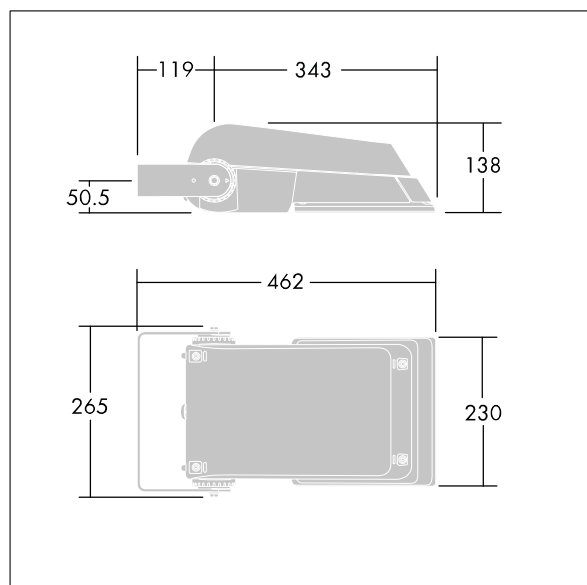

Areaflood Pro

THORN

96644809 AFP S 36L50-740 WR CLO BS 3550 CL2 GY

ISO 9223 C5		IP66	IK08					Ta -25 +35
----------------	--	------	------	--	--	--	--	---------------

Areaflood Pro

Kompaktní, lehký, LED prostorový světlomet pro všeobecné účely. S tělesem malý. Předřadník typu konfigurováno pro snížení výkonu, účinné 3 hodiny před a 5 hodin po vypočítané půlnoci, napájení 36 LED při 500mA s vyzařovací charakteristikou Pro široké vozovky. Krytí IP66, IK08, Elektrická Třída ochrany II. Těleso: tlakově odlévaný hliník (EN AC-44300), Světlo šedá 150 písková s texturou (odstín blížíci se RAL9006).. Difuzor: 4 tloušťka 4mm tvrzené sklo. Součástí dodávky je třmen pro oboustrannou montáž, Předřadník nakonfigurovaný na konstantní světelný výkon. Dodáváno s LED zdroji v barvě 4000K.

Není kompatibilní se systémy UrbaSens.

Rozměry: 462 x 265 x 139 mm
Příkon svítidla: 55 W
Světelný tok: 8698 lm
Světelný výkon svítidel: 158 lm/W
Hmotnost: 6,24 kg
Scx: 0.05 m²
Scy: 0.05 m²

TLG_AFLP_F_SMALLPDB.jpg