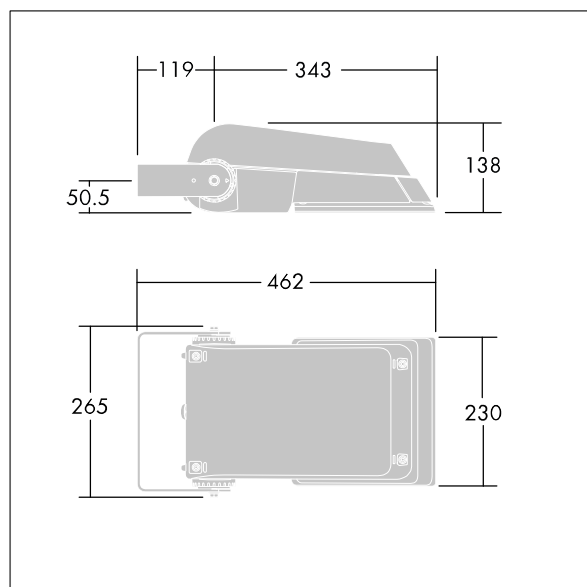

Areaflood Pro

96644809 AFP S 36L50-740 WR CLO BS 3550 CL2 GY

THORN

ISO 9223 C5		IP66	IK08					Ta -25 +35
----------------	--	------	------	--	--	--	--	---------------

Areaflood Pro

Kompaktní, lehký, LED prostorový světlomet pro všeobecné účely. S tělesem malý. Předřadník typu konfigurováno pro snížení výkonu, účinné 3 hodiny před a 5 hodin po vypočítané půlnoci, napájení 36 LED při 500mA s vyzařovací charakteristikou Pro široké vozovky. Krytí IP66, IK08, Elektrická Třída ochrany II. Těleso: tlakově odlévaný hliník (EN AC-44300), Světlo šedá 150 písková s texturou (odstín blíží se RAL9006).. Difuzor: 4 tloušťka 4mm tvrzené sklo. Součástí dodávky je třmen pro oboustrannou montáž, Předřadník nakonfigurovaný na konstantní světelný výkon. Dodáváno s LED zdroji v barvě 4000K.

Není kompatibilní se systémy UrbaSens.

Rozměry: 462 x 265 x 139 mm
Příkon svítidla: 55 W
Světelný tok: 8698 lm
Světelný výkon svítidel: 158 lm/W
Hmotnost: 6,24 kg
Scx: 0.05 m²
Scy: 0.05 m²

TLG_AFLP_F_SMALLPDB.jpg