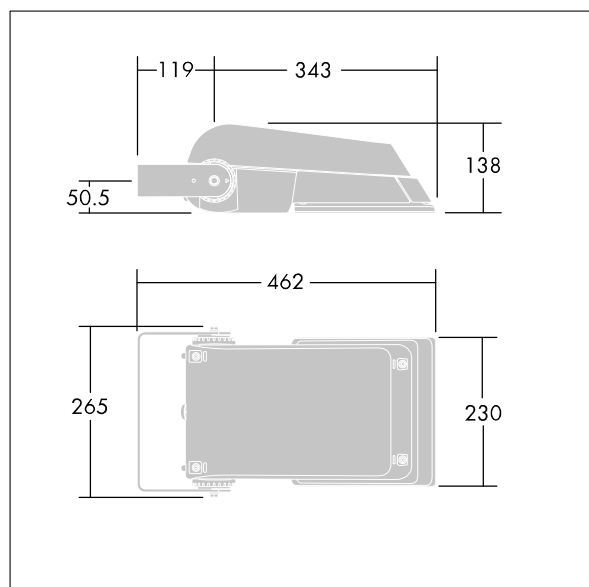

Areaflood Pro

96644804 AFP S 36L50-740 A6 CLO BS 3550 CL1 GY

THORN

ISO 9223 C5		IP66	IK08					Ta -25 +35
----------------	--	------	------	--	--	--	--	---------------

Areaflood Pro

Kompaktní, lehký, LED prostorový světlomet pro všeobecné účely. S tělesem malý. Předřadník typu konfigurováno pro snížení výkonu, účinné 3 hodiny před a 5 hodin po vypočítané půlnoci, napájení 36 LED při 500mA s vyzařovací charakteristikou asymetrická 60°. Krytí IP66, IK08, Elektrická Třída ochrany I. Těleso: tlakově odlévaný hliník (EN AC-44300), Světle šedá 150 písková s texturou (odstín blížíci se RAL9006).. Difuzor: 4 tloušťka 4mm tvrzený sklo. Součástí dodávky je třmen pro oboustrannou montáž, Předřadník nakonfigurovaný na konstantní světelný výkon. Dodáváno s LED zdroji v barvě 4000K.

Není kompatibilní se systémy UrbaSens.

Rozměry: 462 x 265 x 139 mm
Příkon svítidla: 55 W
Světelný tok: 8605 lm
Světelný výkon svítidel: 156 lm/W
Hmotnost: 6,22 kg
Scx: 0.05 m²
Scy: 0.05 m²

TLG_AFLP_F_SMALLPDB.jpg