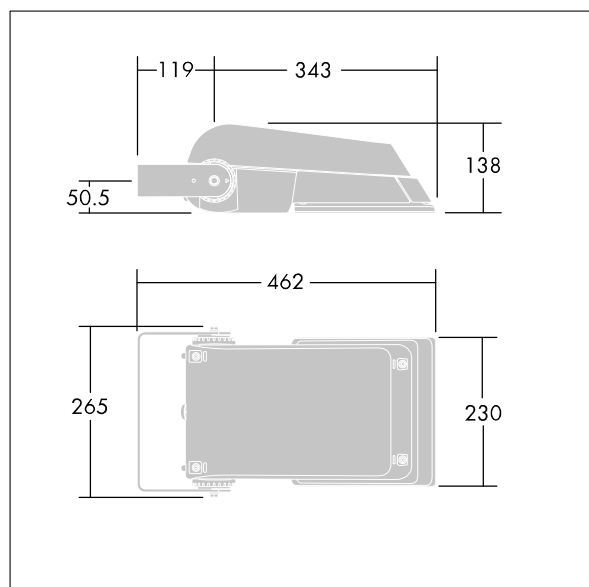

Areaflood Pro

96644804 AFP S 36L50-740 A6 CLO BS 3550 CL1 GY

THORN

ISO 9223 C5		IP66	IK08					Ta -25 +35
----------------	--	------	------	--	--	--	--	---------------

Areaflood Pro

Kompaktní, lehký, LED prostorový světlomet pro všeobecné účely. S tělesem malý. Předřadník typu konfigurováno pro snížení výkonu, účinné 3 hodiny před a 5 hodin po vypočítané půlnoci, napájení 36 LED při 500mA s vyzařovací charakteristikou asymetrická 60°. Krytí IP66, IK08, Elektrická Třída ochrany I. Těleso: tlakově odlévaný hliník (EN AC-44300), Světlo šedá 150 písková s texturou (odstín blížíci se RAL9006).. Difuzor: 4 tloušťka 4mm tvrzený sklo. Součástí dodávky je třmen pro oboustrannou montáž, Předřadník nakonfigurovaný na konstantní světelný výkon. Dodáváno s LED zdroji v barvě 4000K.

Není kompatibilní se systémy UrbaSens.

Rozměry: 462 x 265 x 139 mm
Příkon svítidla: 55 W
Světelný tok: 8605 lm
Světelný výkon svítidel: 156 lm/W
Hmotnost: 6,22 kg
Scx: 0.05 m²
Scy: 0.05 m²

TLG_AFLP_F_SMALLPDB.jpg