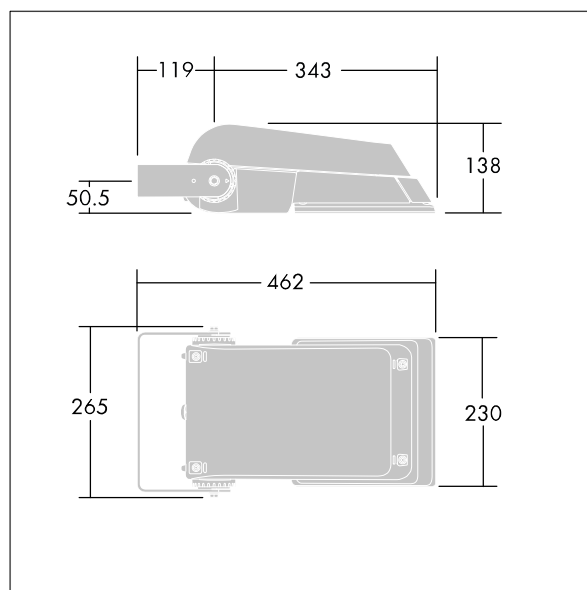

TLG_AFLP_M_SML.wmf

Tento výrobek obsahuje světelné zdroje třídy energetické účinnosti D, E.

Hodnoty označené * představují stanovené rozměrové hodnoty. Thorn používá ověřené a testované díly od předních dodavatelů, avšak v průběhu jmenovité životnosti výrobku může dojít k ojedinělým případům poruch jednotlivých LED souvisejících s technologií. Mezinárodní normy stanoví tolerance počátečního toku a připojeného zatížení na $\pm 10\%$. Pokud není uvedeno jinak, platí hodnoty pro okolní teplotu 25°C.

Produkty ThornLighting podléhají neustálému vývoji. Veškeré informace uvedené v tomto katalogovém listu mají pouze informativní charakter. Vyhrazueme si právo provádět technické nebo formální změny našich produktů bez dalšího zveřejnění. ©ThornLighting