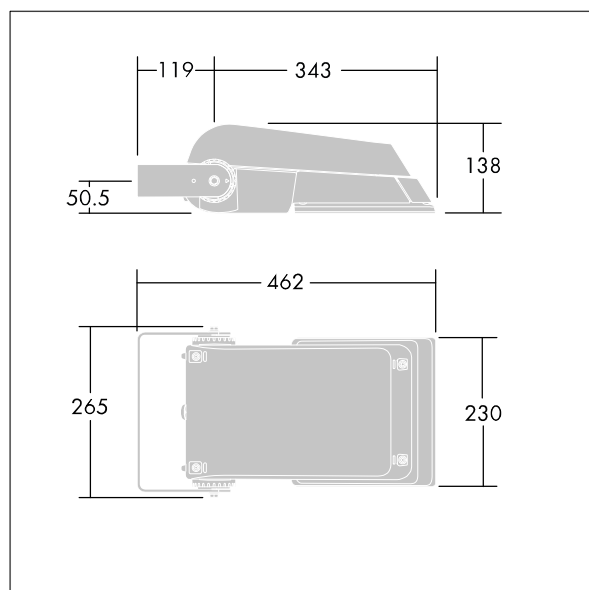

# Areaflood Pro

96644788 AFP S 36L35-740 EWR HFX CL1 GY

THORN

ISO 9223 C5		IP66 IK08					T <sub>a</sub> -25 +35
----------------	--	-----------	--	--	--	--	---------------------------

## Areaflood Pro

Kompaktní, lehký, LED prostorový světlomet pro všeobecné účely. S tělesem malý. Předřadník typu konfigurováno pro řízení doplňkových vodičů pomocí DALI, napájení 36 LED při 350mA s vyzařovací charakteristikou Extra široká silniční. Krytí IP66, IK08, Elektrická Třída ochrany I. Těleso: tlakově odlévaný hliník (EN AC-44300), Světlo šedá 150 písková s texturou (odstín blížíci se RAL9006).. Difuzor: 4 tloušťka 4mm tvrzený sklo. Součástí dodávky je třmen pro oboustrannou montáž, Dodáváno s LED zdroji v barvě 4000K.

Rozměry: 462 x 265 x 139 mm  
Příkon svítidla: 39 W  
Světelný tok: 6321 lm  
Světelný výkon svítidel: 162 lm/W  
Hmotnost: 6,2 kg  
Scx: 0.05 m<sup>2</sup>  
Scy: 0.05 m<sup>2</sup>

TLG\_AFLP\_F\_SMALLPDB.jpg